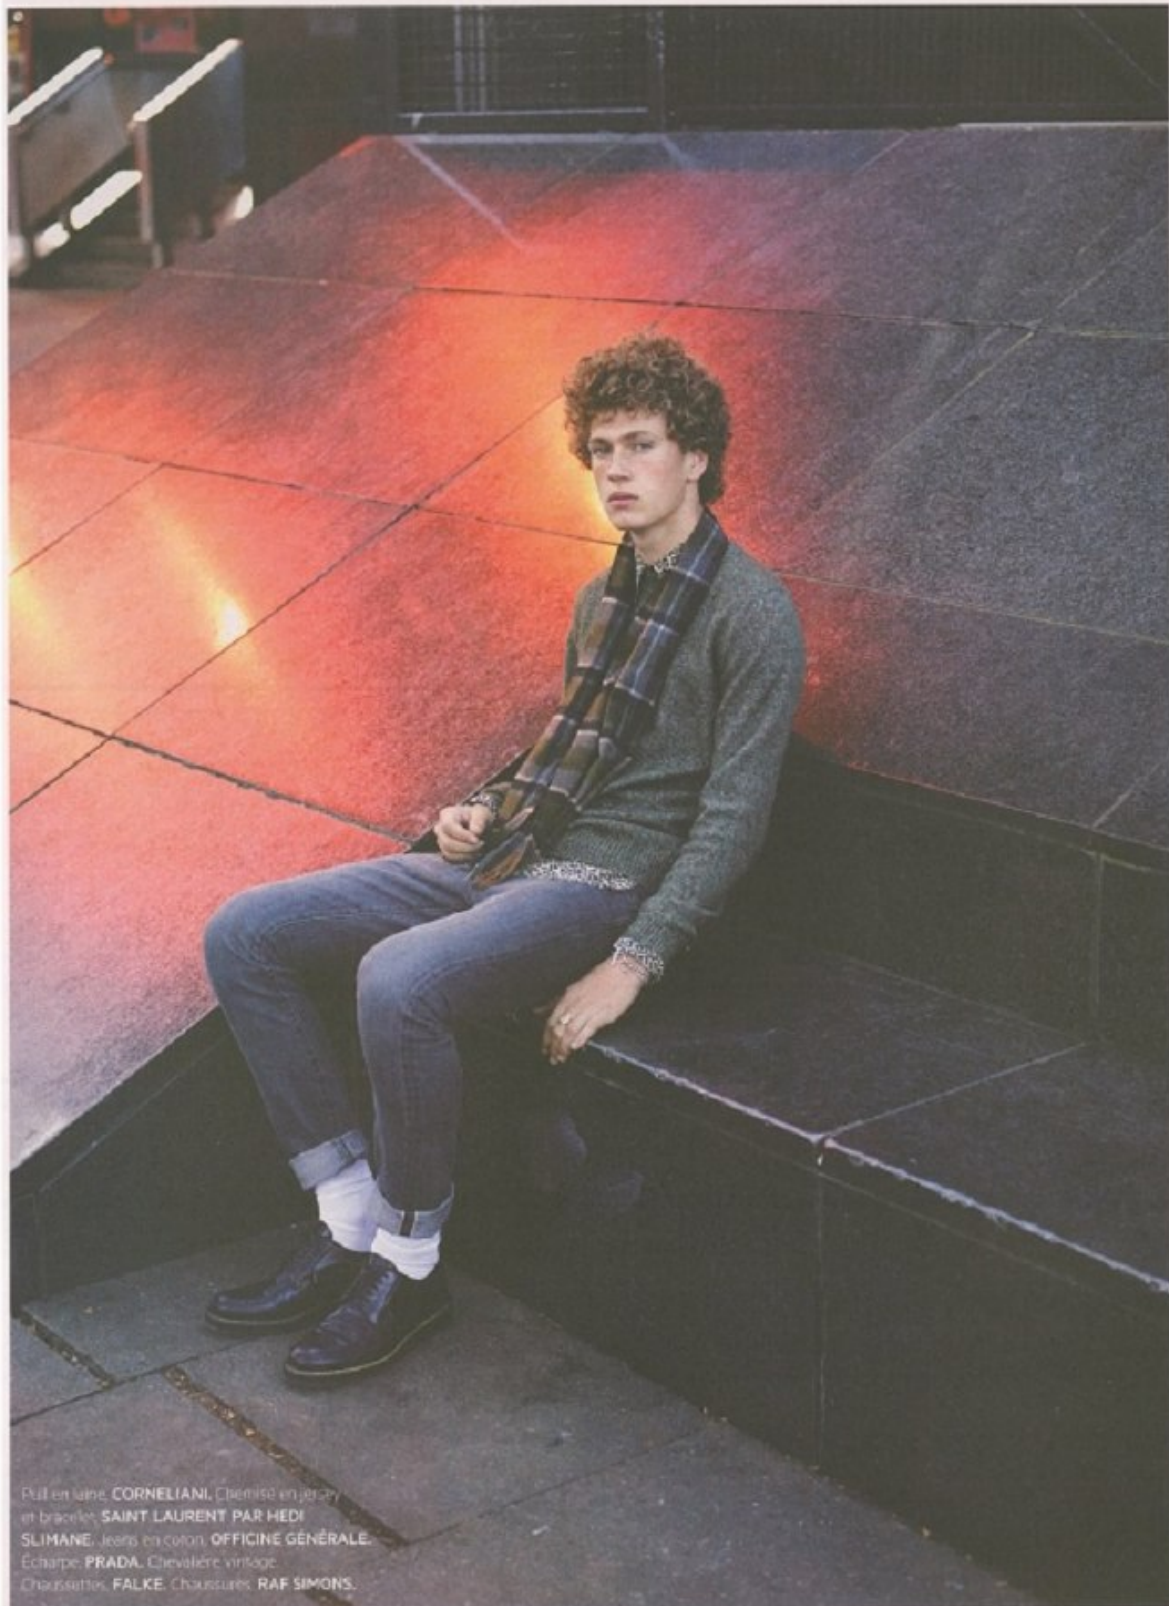

BOSS MODELS

CAPE TOWN

HUGO VILLANOVA

Height: 189cm Chest: 95cm Waist: 72cm Suit: 38 L Shoe: 10 UK Hair: Blonde Eyes: Blue

BOSS MODELS

CAPE TOWN

Pull en laine, CORNELIANI. Chemise en jersey
et bracelet, SAINT LAURENT PAR HEDI
SLIMANE. Jeans en coton, OFFICINE GÉNÉRALE.
Écharpe, PRADA. Chevalière vintage.
Chaussettes, FALKE. Chaussures, RAF SIMONS.