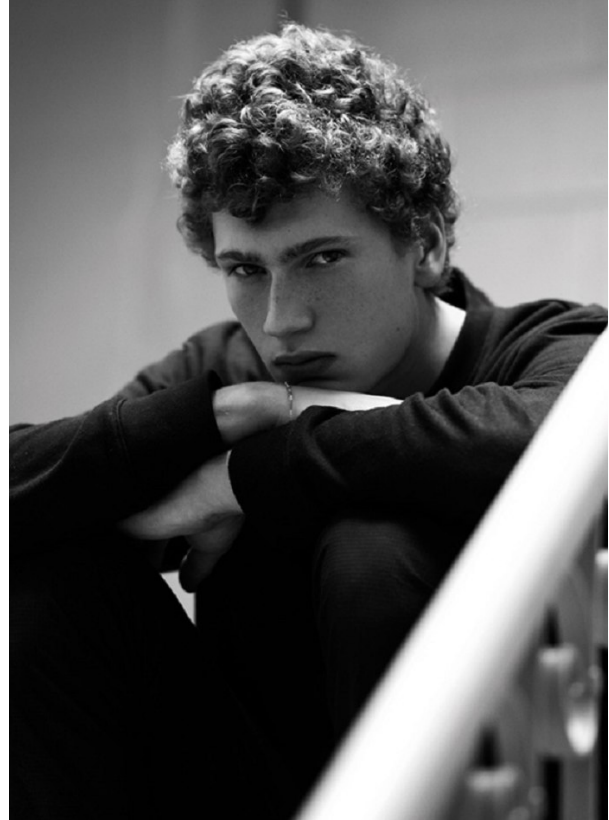

BOSS MODELS

CAPE TOWN

Calvin Klein Jeans