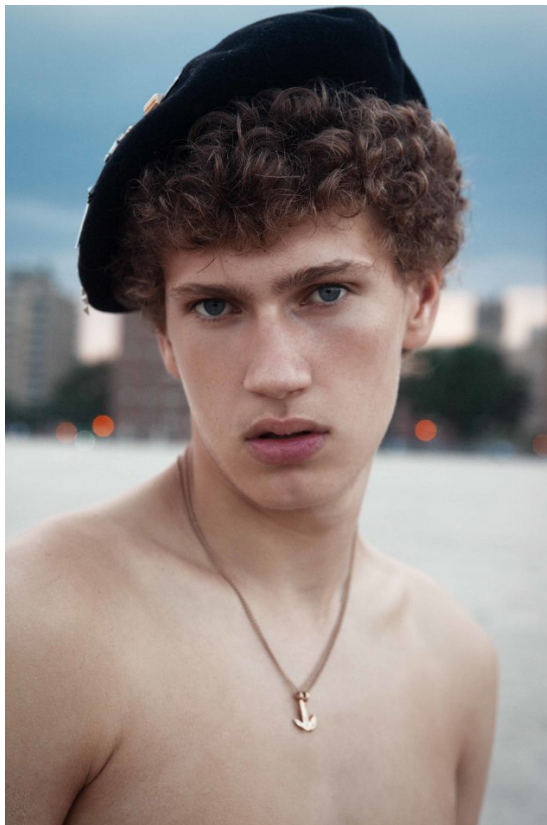

# BOSS MODELS

CAPE TOWN

HUGO VILLANOVA

Height: 189cm Chest: 95cm Waist: 72cm Suit: 38 L Shoe: 10 UK Hair: Blonde Eyes: Blue

# BOSS MODELS

CAPE TOWN

Il gommone sotto l'ombrello sul BARCOFO ALFANO; cinesse  
del BELLOTTI; gli scultori del PINO DI LO ZONA  
COUTURE; il bar del CANALI

Calvin Klein Jeans

# BOSS MODELS

CAPE TOWN