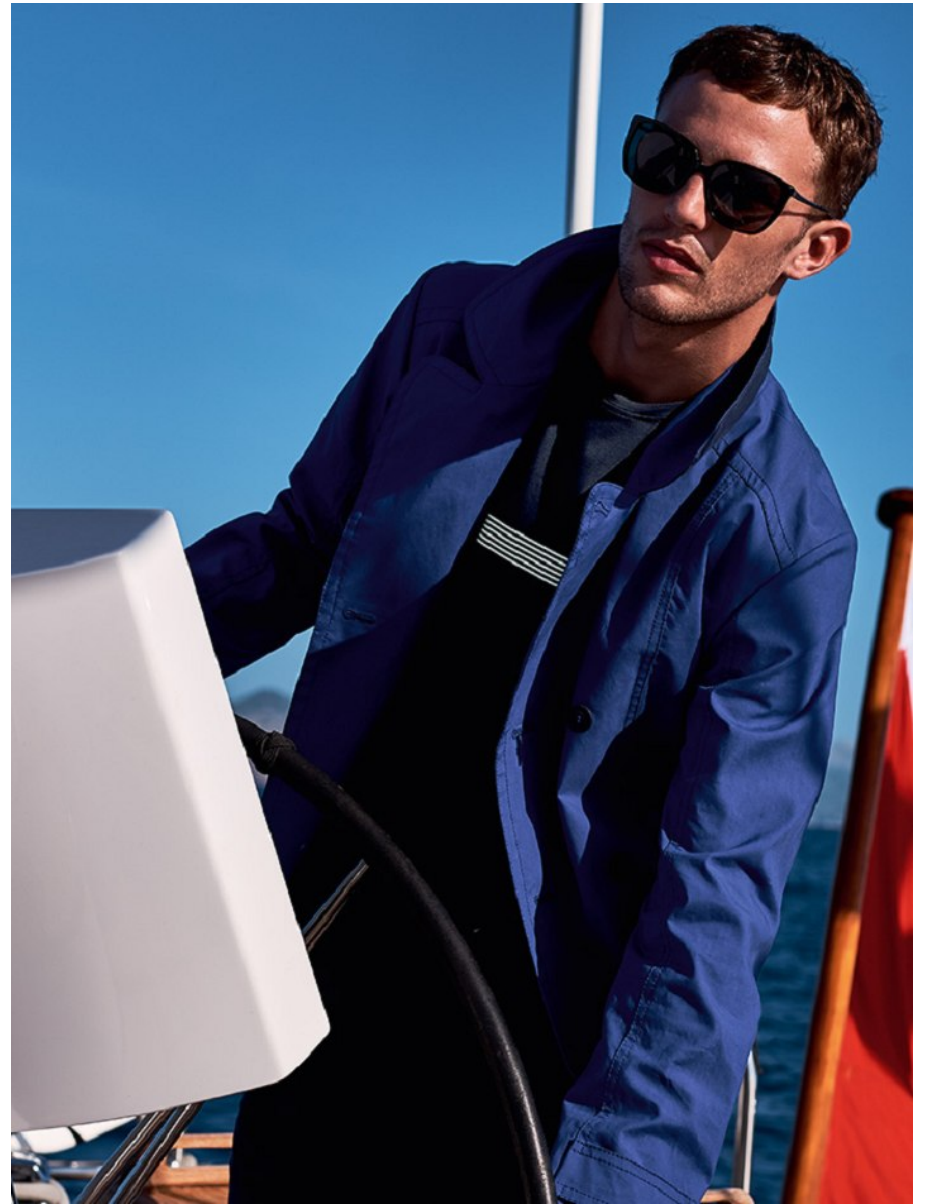

BOSS MODELS

CAPE TOWN

GUILLAUME BABOUIN

Height: 186cm Chest: 93cm Waist: 74cm Suit: 38 R Shoe: 9.5 UK Hair: Light Brown Eyes: Blue/Green