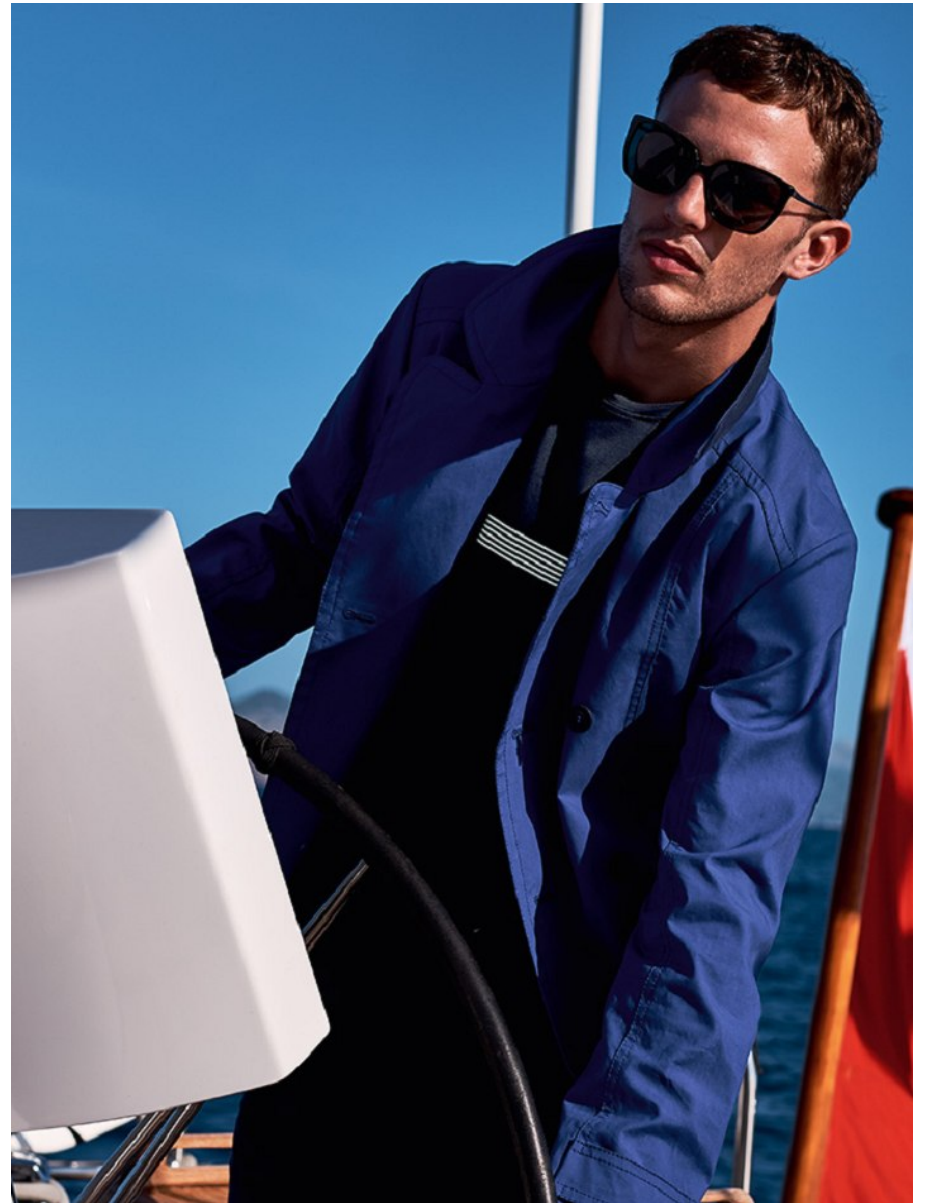

BOSS MODELS

CAPE TOWN

GUILLAUME BABOUIN

Height: 186cm Chest: 93cm Waist: 74cm Suit: 38 R Shoe: 9.5 UK Hair: Light Brown Eyes: Blue/Green