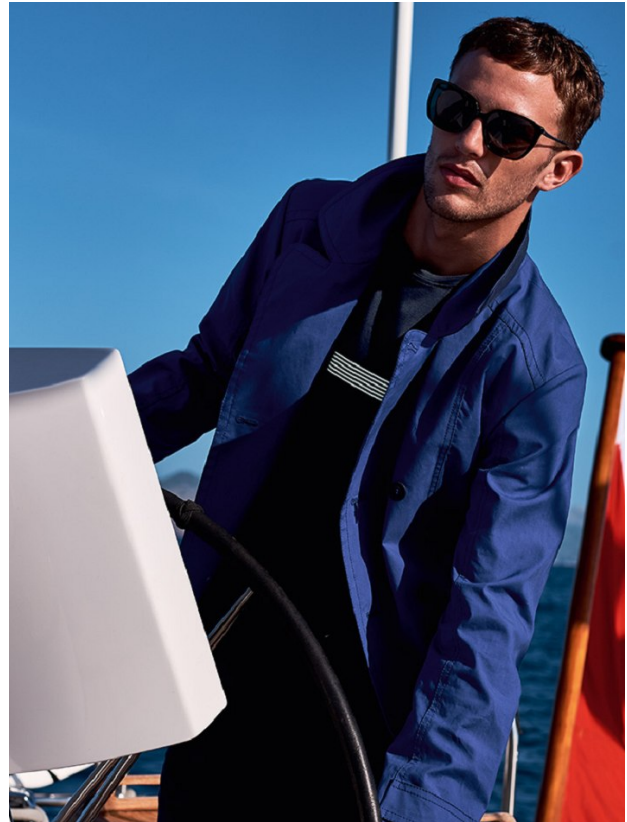

BOSS MODELS

CAPE TOWN

GUILLAUME BABOUIN

Height: 186cm Chest: 93cm Waist: 74cm Suit: 38 R Shoe: 9.5 UK Hair: Light Brown Eyes: Blue/Green