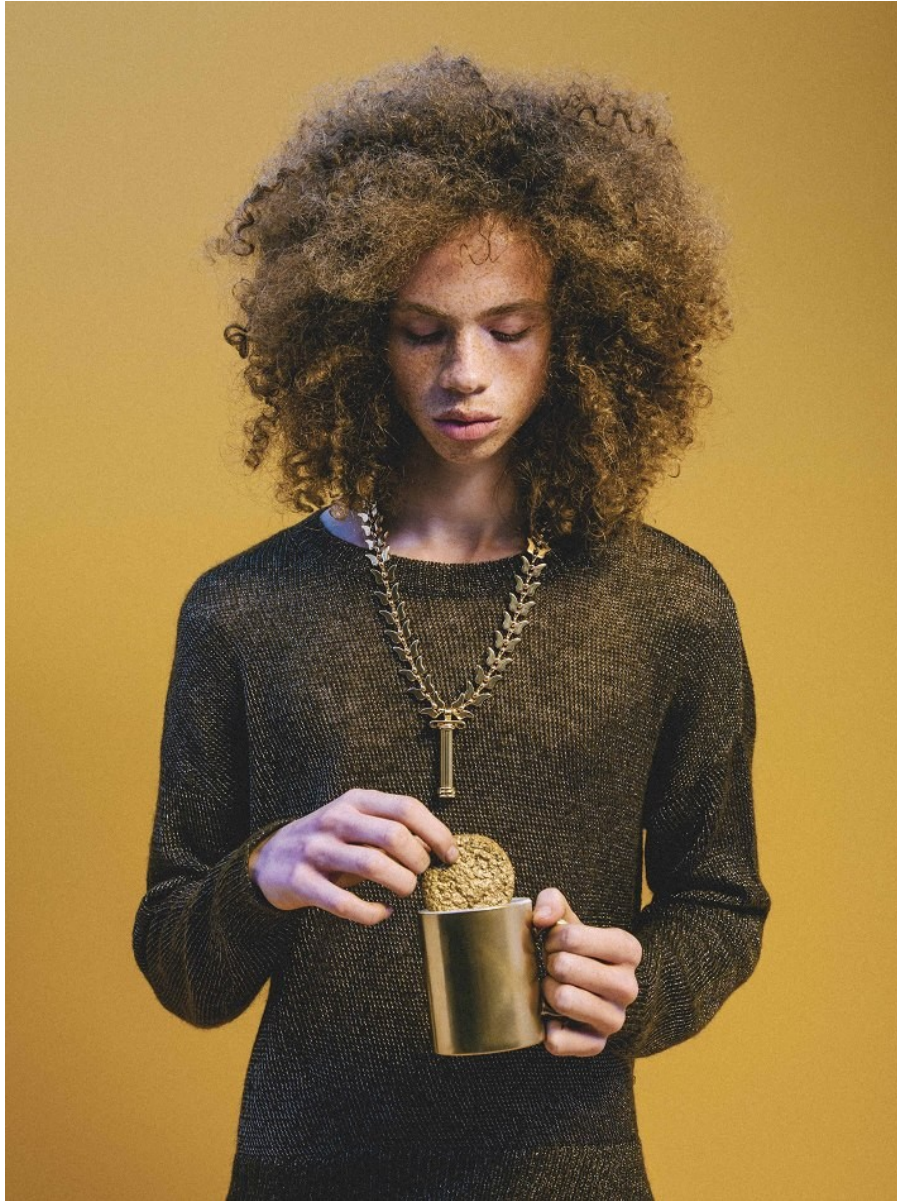

BOSS MODELS

CAPE TOWN

GEORGE HARD

Height: 187cm Chest: 92cm Waist: 71cm Shoe: 10.5 UK Hair: Auburn Eyes: Green

BOSS MODELS

CAPE TOWN

GEORGE HARD

Height: 187cm Chest: 92cm Waist: 71cm Shoe: 10.5 UK Hair: Auburn Eyes: Green

Westmark

Photo: Yuji Fukuhara / eight peace!
Styling: Ryota Yamada Hair: Takuya Baba / SEPT
Model: George, Nicholas, Hugo, Aaron

ワイド、ベルト、タックインで 作る旬なウエストマーク

ワイドパンツへの支持率が勢いを増し、より太いシルエットに容れを遂げた。袴を彷彿させる股上の深いパンツにタックイン、2重にしたベルト使いなど、着こなしにひねりを加えたスタイルが浸透しつつある。そんな“ウエストマーク”をいち早く極め、自分らしいスタイルを確立したい。