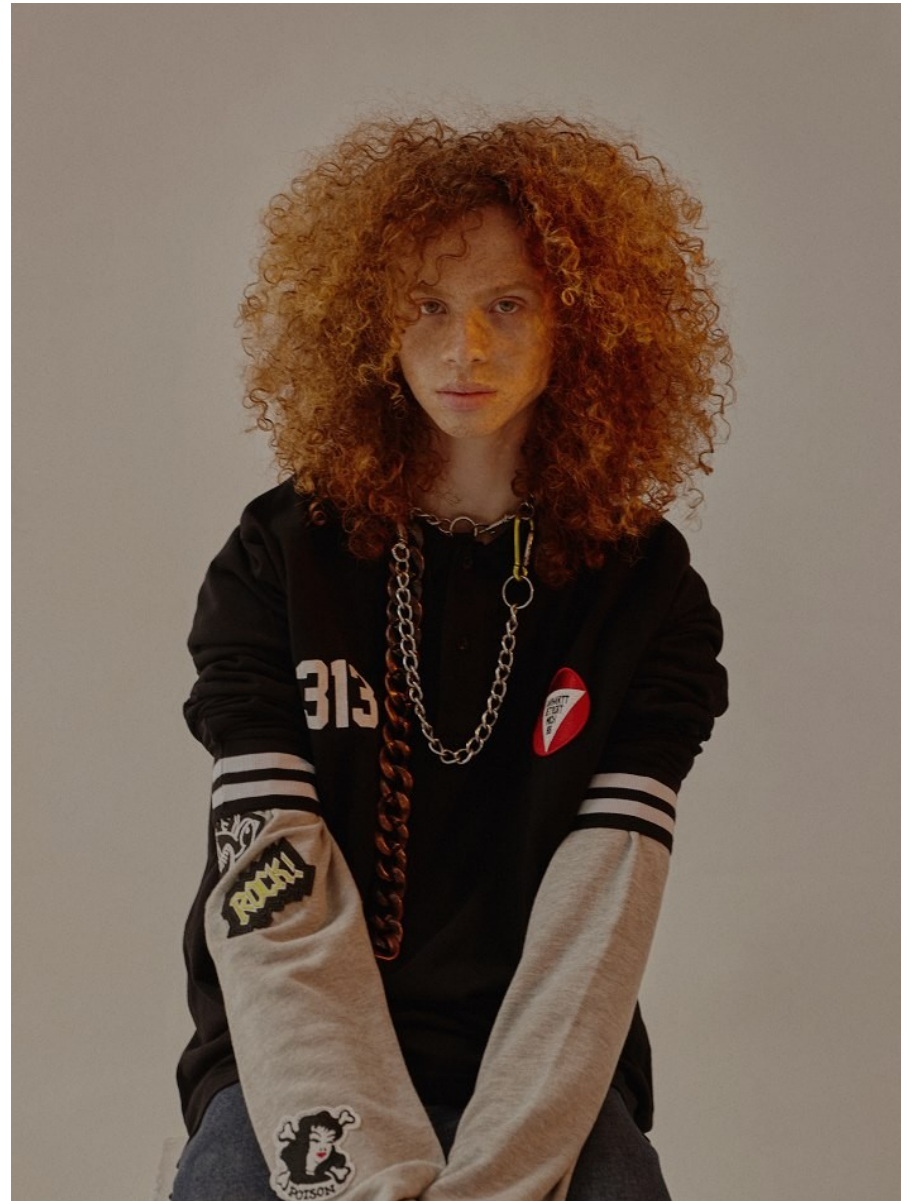

GEORGE HARD

Height: 187cm Chest: 92cm Waist: 71cm Shoe: 10.5 UK Hair: Auburn Eyes: Green