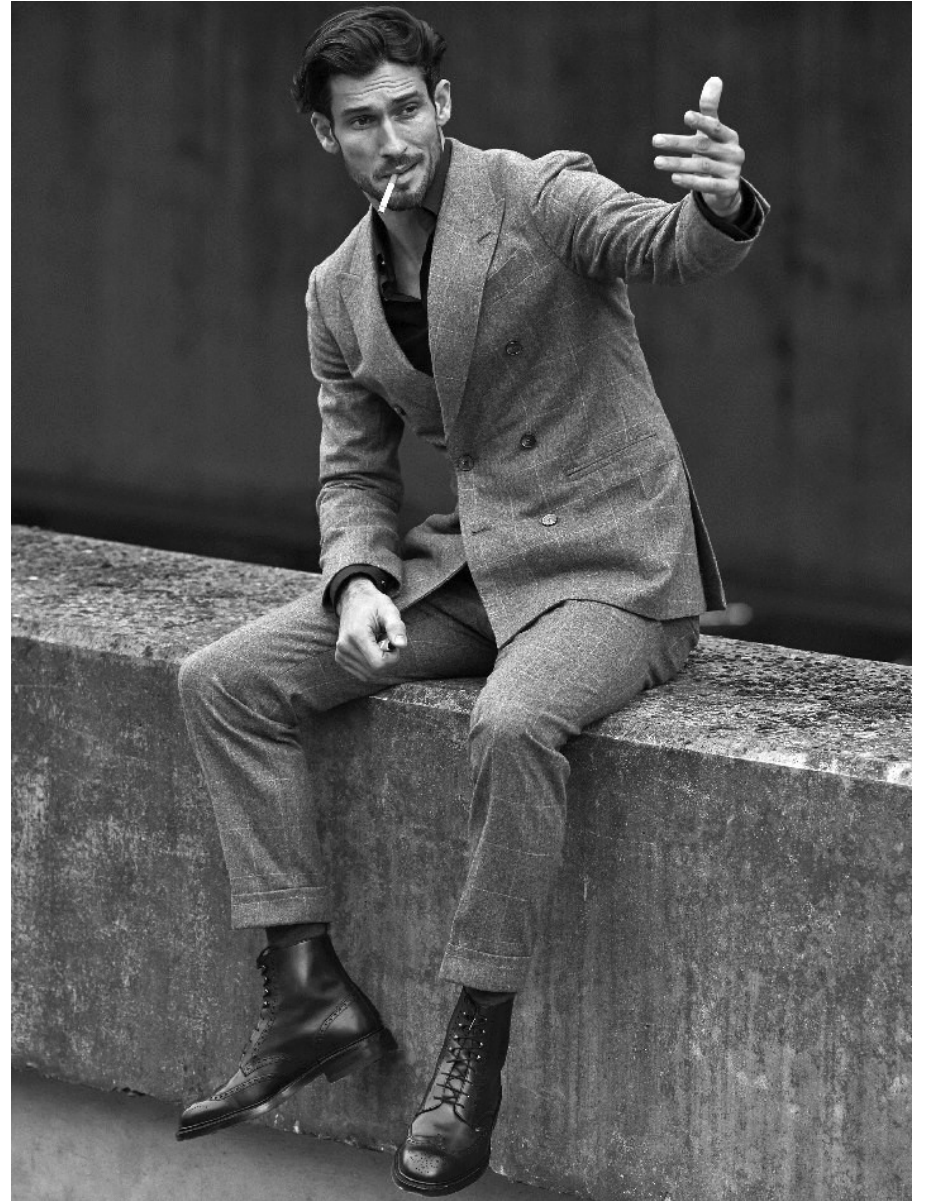

BOSS MODELS

CAPE TOWN

ALBAN RASSIER

Height: 183cm Chest: 99cm Waist: 83cm Suit: 40 R Shoe: 9 UK Hair: Brown Eyes: Hazel