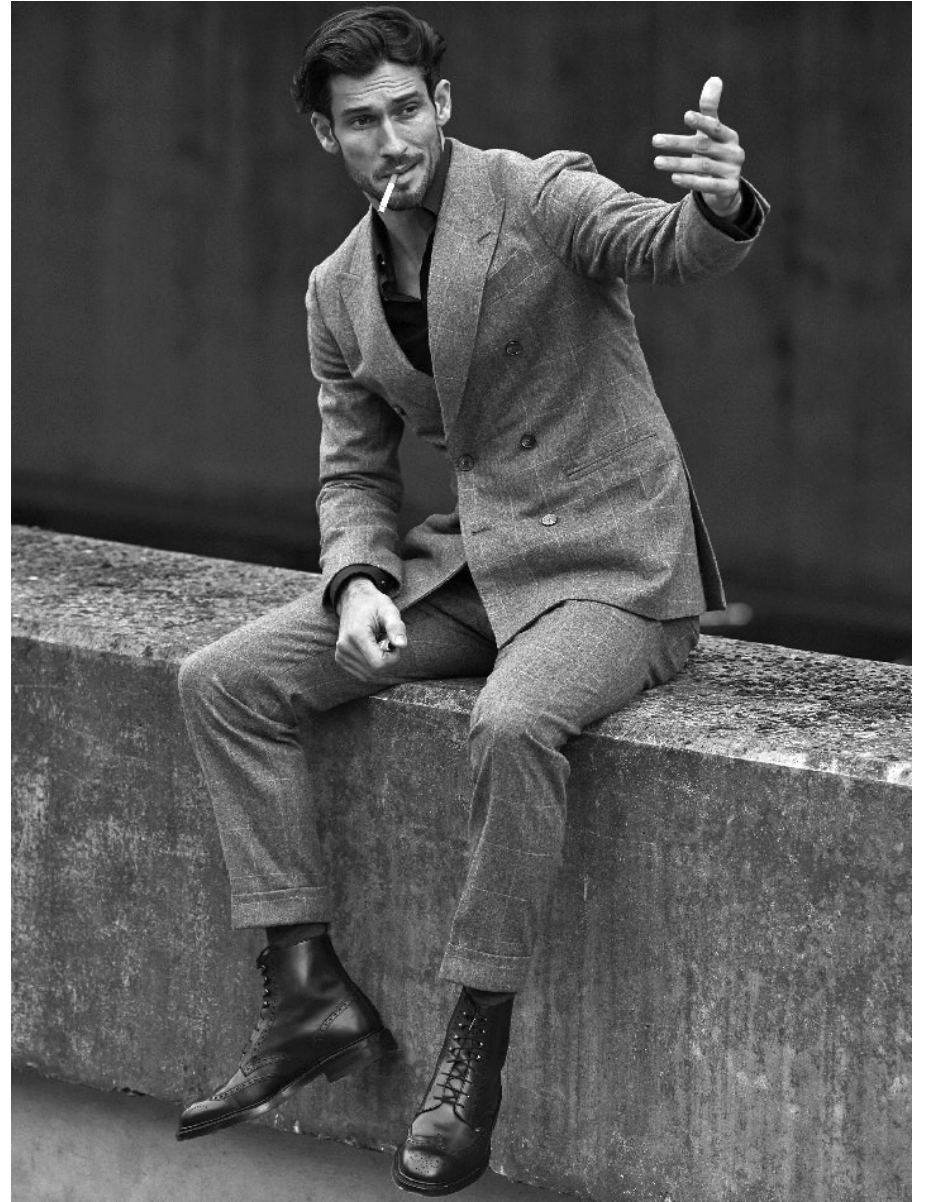

BOSS MODELS

CAPE TOWN

ALBAN RASSIER

Height: 183cm Chest: 99cm Waist: 83cm Suit: 40 R Shoe: 9 UK Hair: Brown Eyes: Hazel