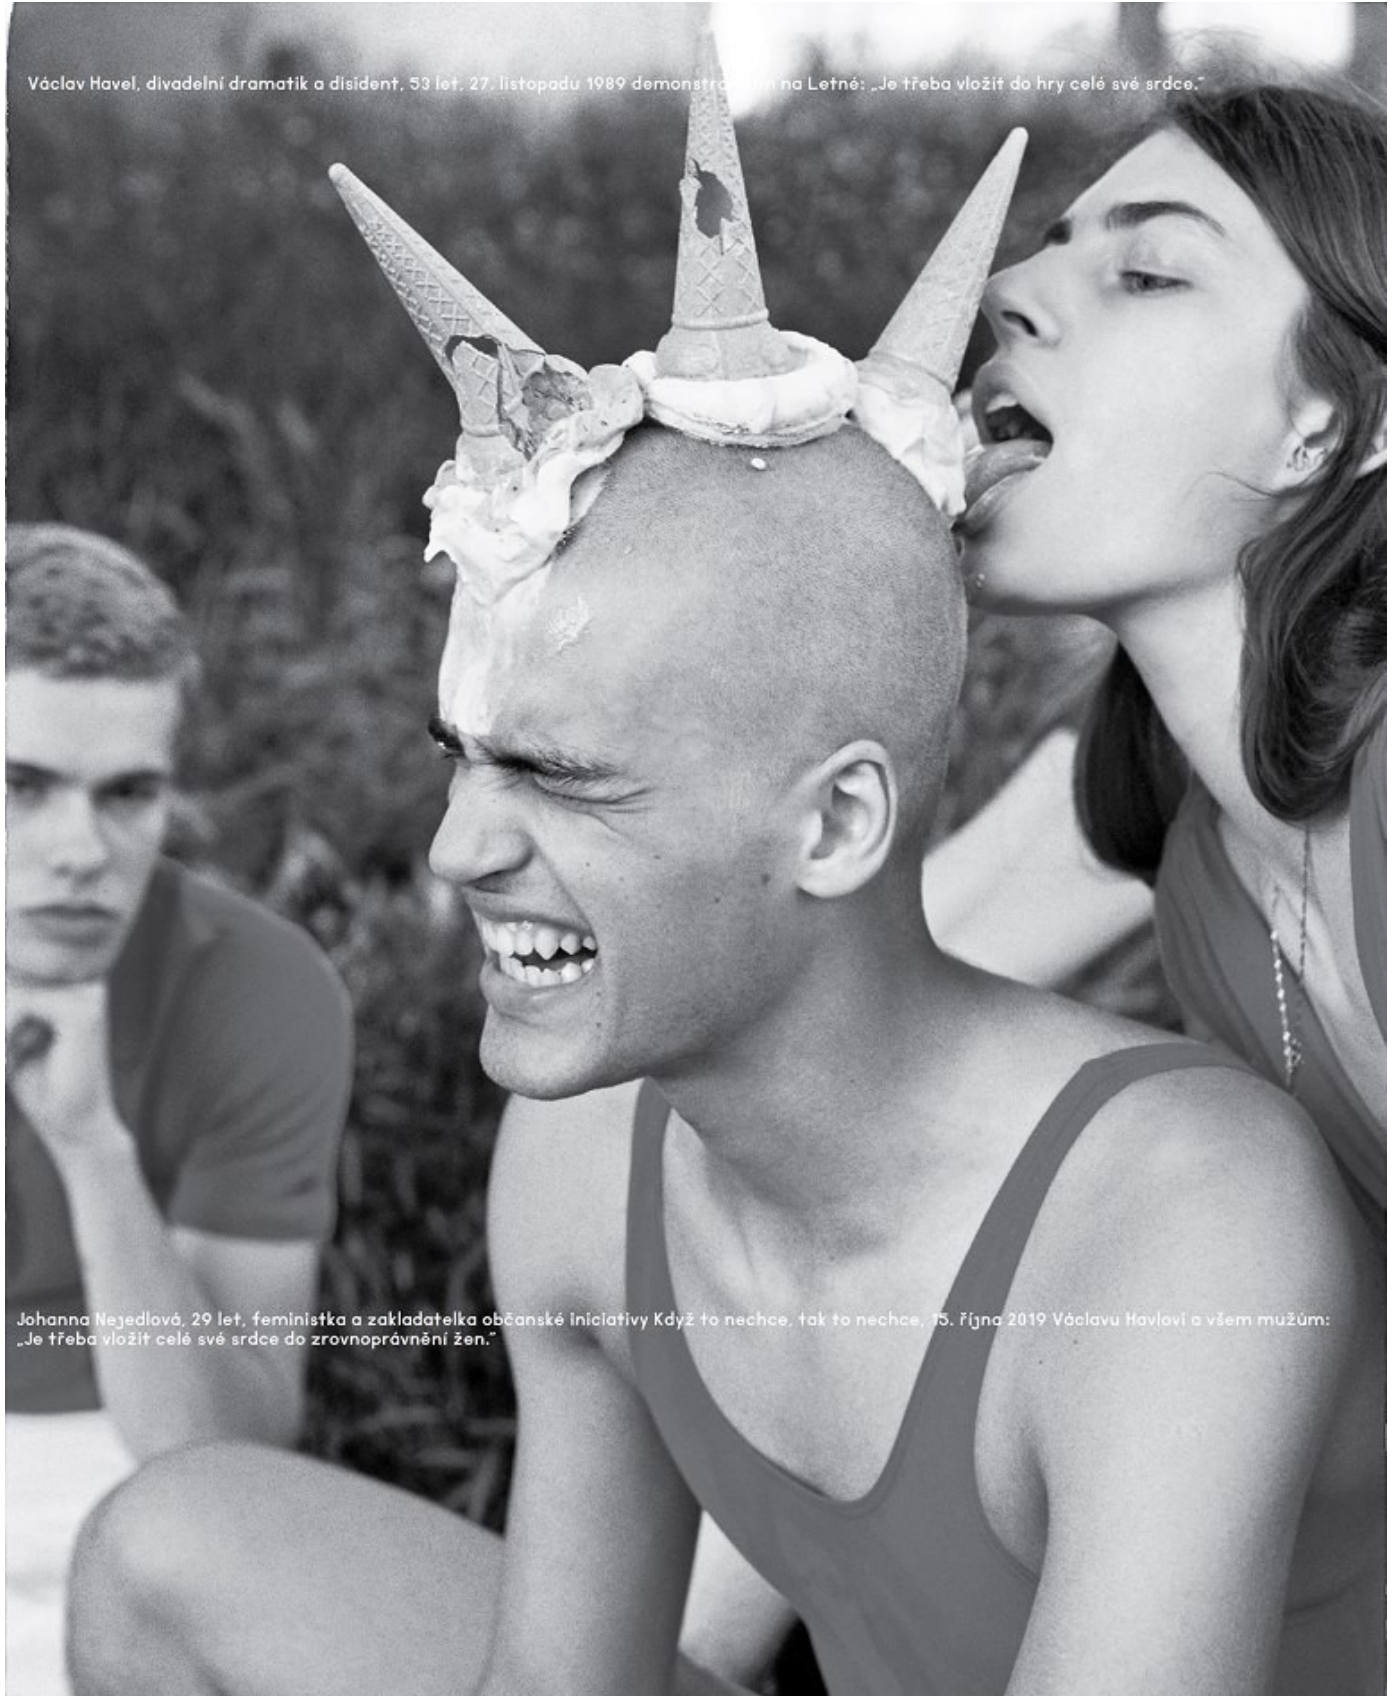

BOSS MODELS

CAPE TOWN

ROMAN G

Height: 185cm Chest: 88cm Waist: 81cm Shoe: 9 UK Hair: Light Brown Eyes: Green

BOSS MODELS

CAPE TOWN

Václav Havel, divadelní dramatik a disident, 53 let, 27. listopadu 1989 demonstrace na Letné: „Je třeba vložit do hry celé své srdce.“

Johanna Nejedlová, 29 let, feministka a zakladatelka občanské iniciativy Když to nechce, tak to nechce, 15. října 2019 Václavu Havelovi a všem mužům: „Je třeba vložit celé své srdce do zrovnoprávnění žen.“