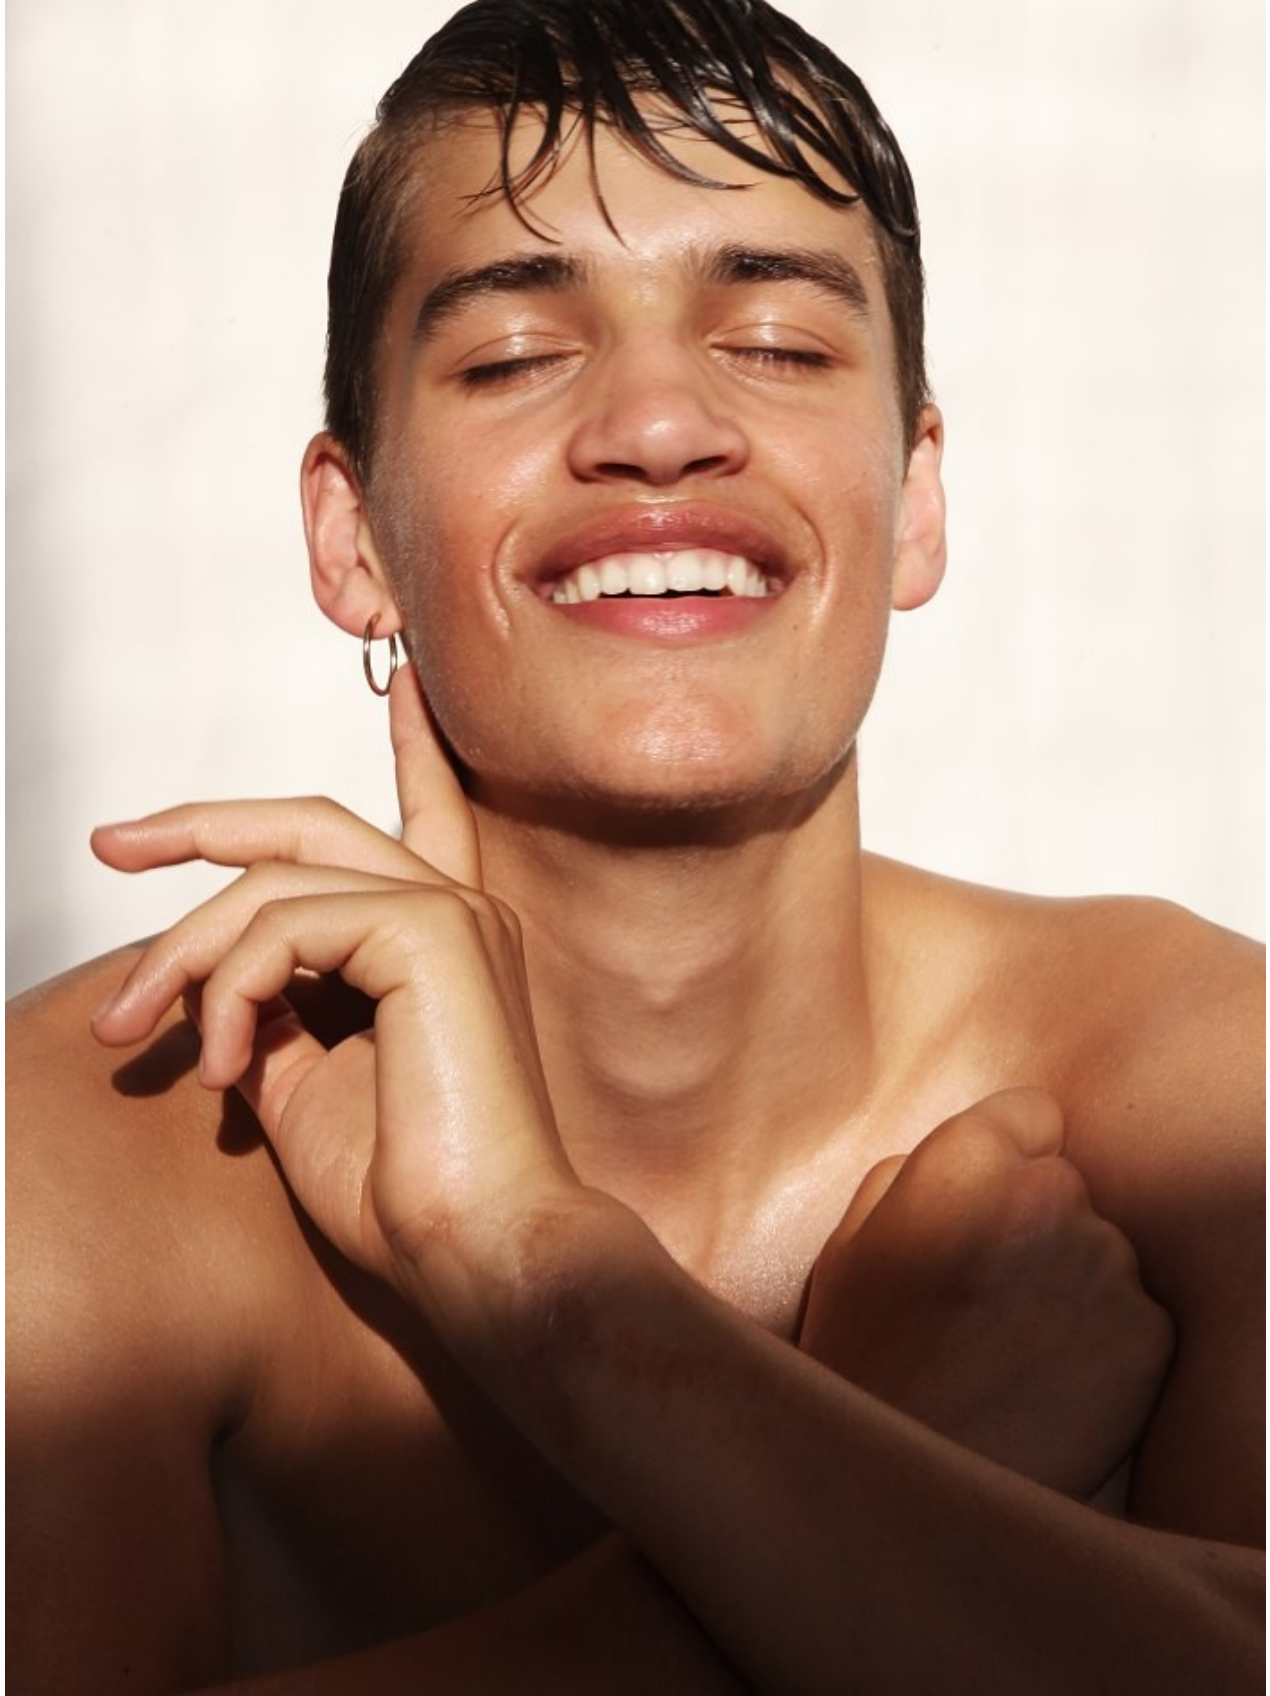

BOSS MODELS

CAPE TOWN

ROMAN G

Height: 185cm Chest: 88cm Waist: 81cm Shoe: 9 UK Hair: Light Brown Eyes: Green

BOSS MODELS

CAPE TOWN

Václav Havel, divadelní dramatik a disident, 53 let, 27. listopadu 1989 demonstrace na Letné: „Je třeba vložit do hry celé své srdce.“

Johanna Nejedlová, 29 let, feministka a zakladatelka občanské iniciativy Když to nechce, tak to nechce, 15. října 2019 Václavu Havelovi a všem mužům: „Je třeba vložit celé své srdce do zrovnoprávnění žen.“