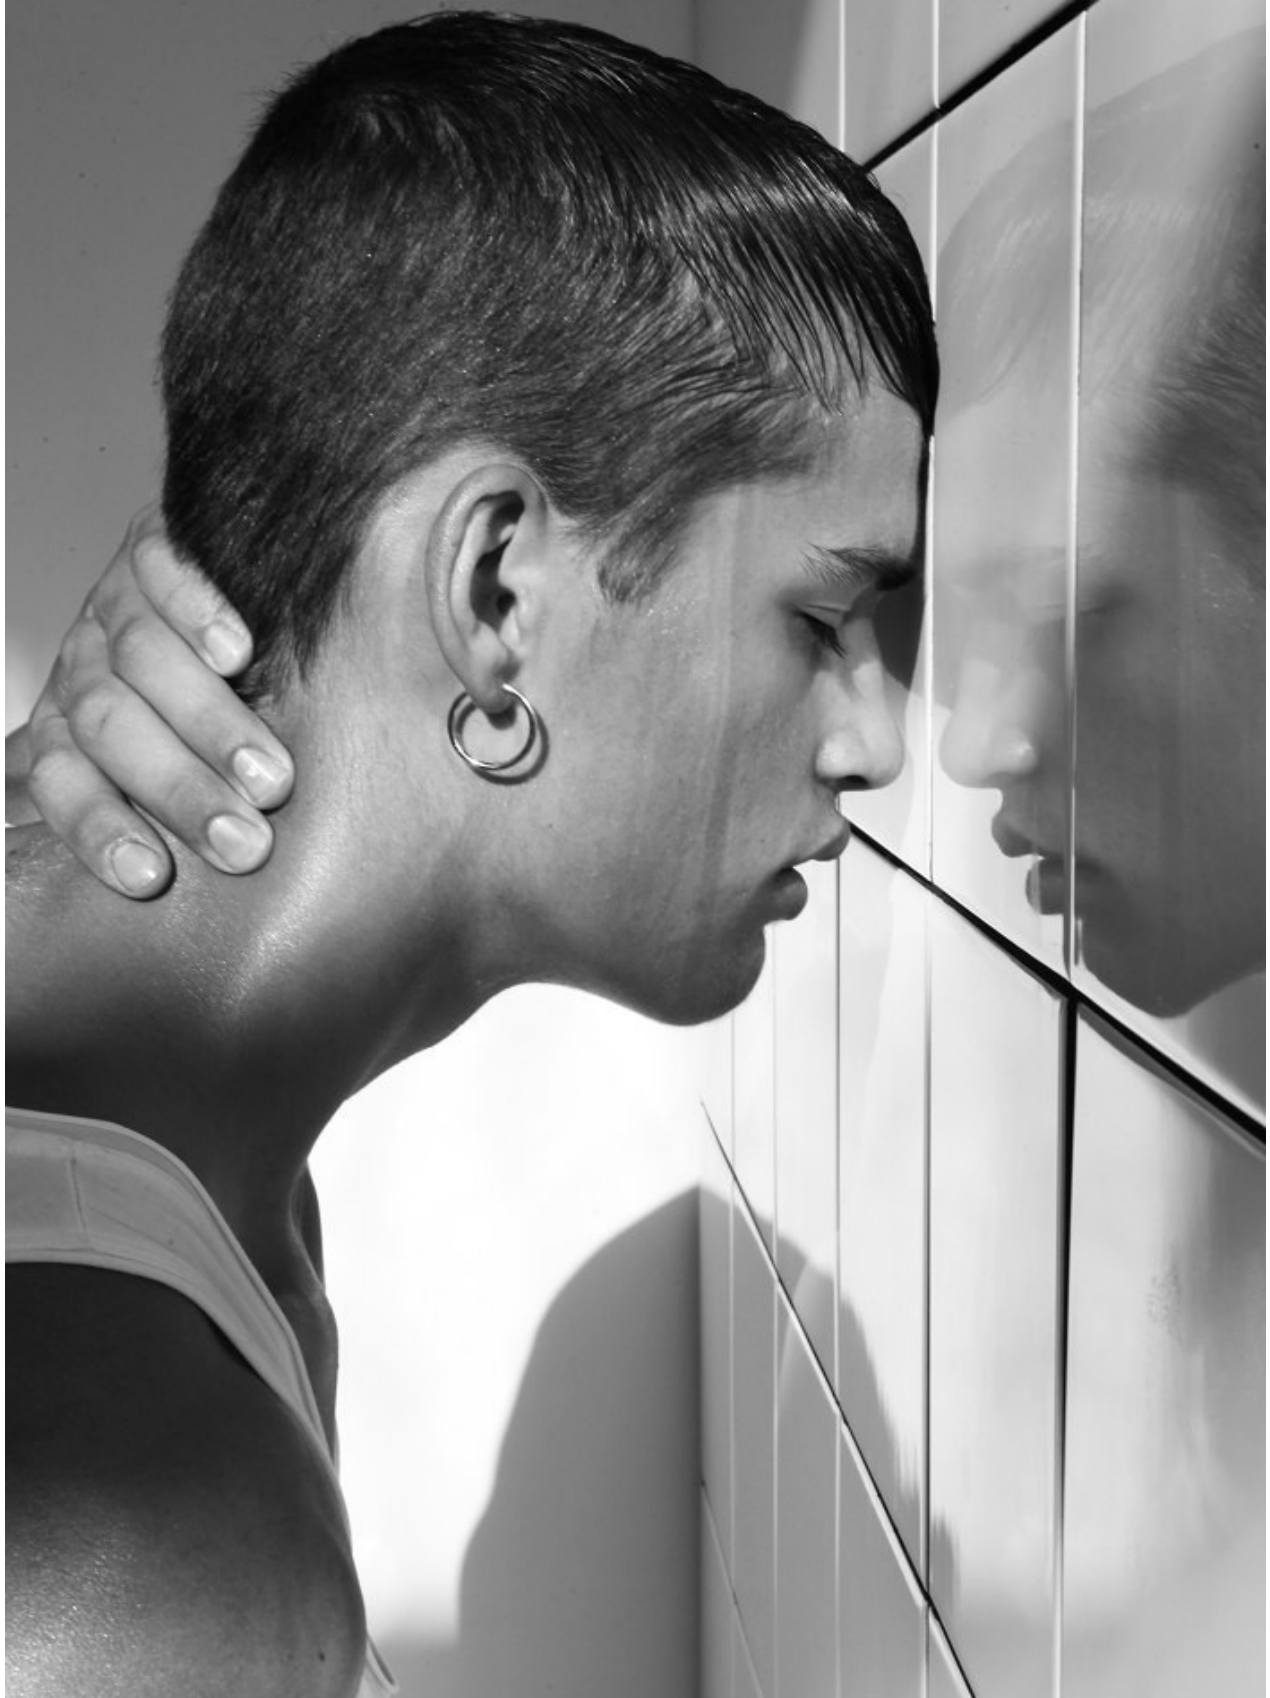

BOSS MODELS

CAPE TOWN

ROMAN G

Height: 185cm Chest: 88cm Waist: 81cm Shoe: 9 UK Hair: Light Brown Eyes: Green