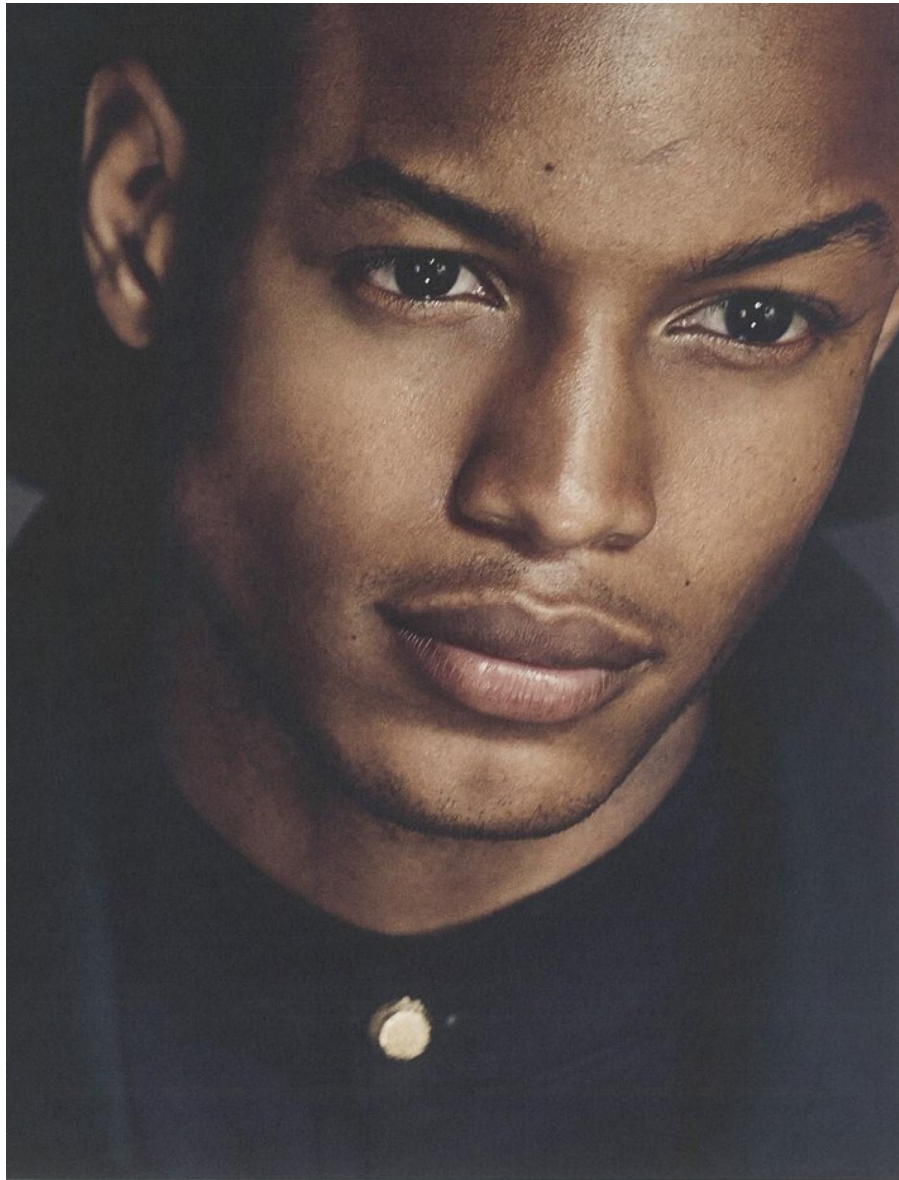

BOSS MODELS

CAPE TOWN

CONRAD B

Height: 188cm Waist: 76cm Suit: 40 L Shoe: 9.5 UK Hair: Black Eyes: Brown