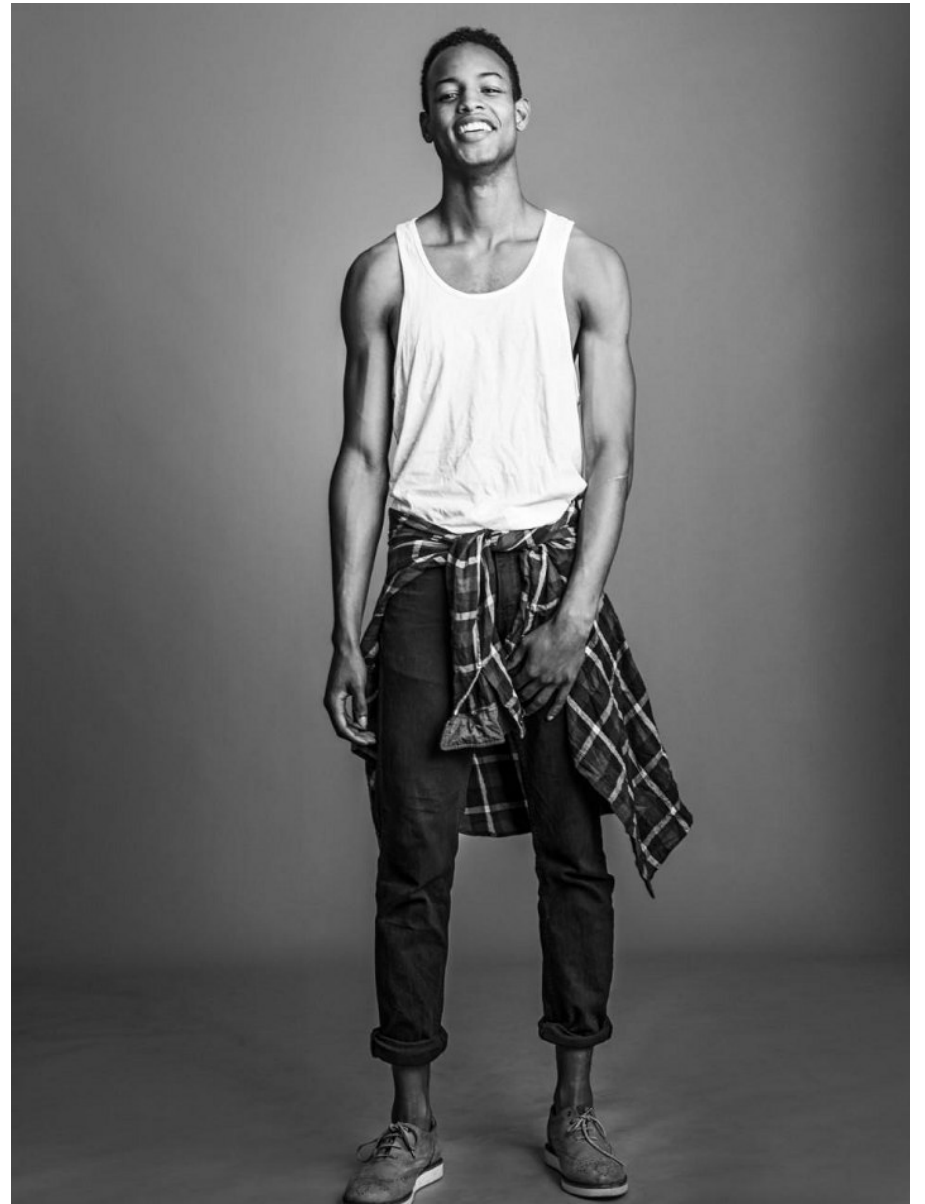

BOSS MODELS

CAPE TOWN

CONRAD B

Height: 188cm Waist: 76cm Suit: 40 L Shoe: 9.5 UK Hair: Black Eyes: Brown