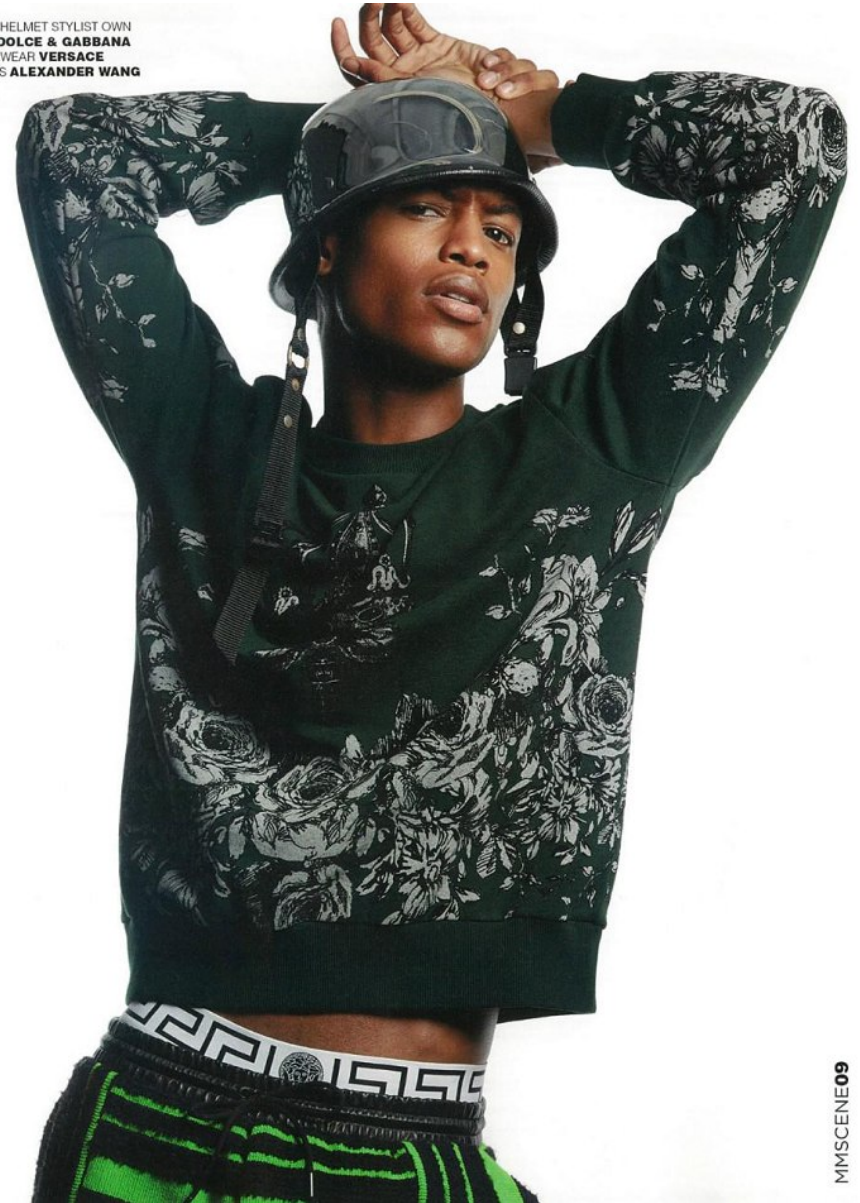

HELMET: STYLIST OWN
SHIRT: **DOLCE & GABBANA**
UNDERWEAR: **VERSACE**
SHORTS: **ALEXANDER WANG**