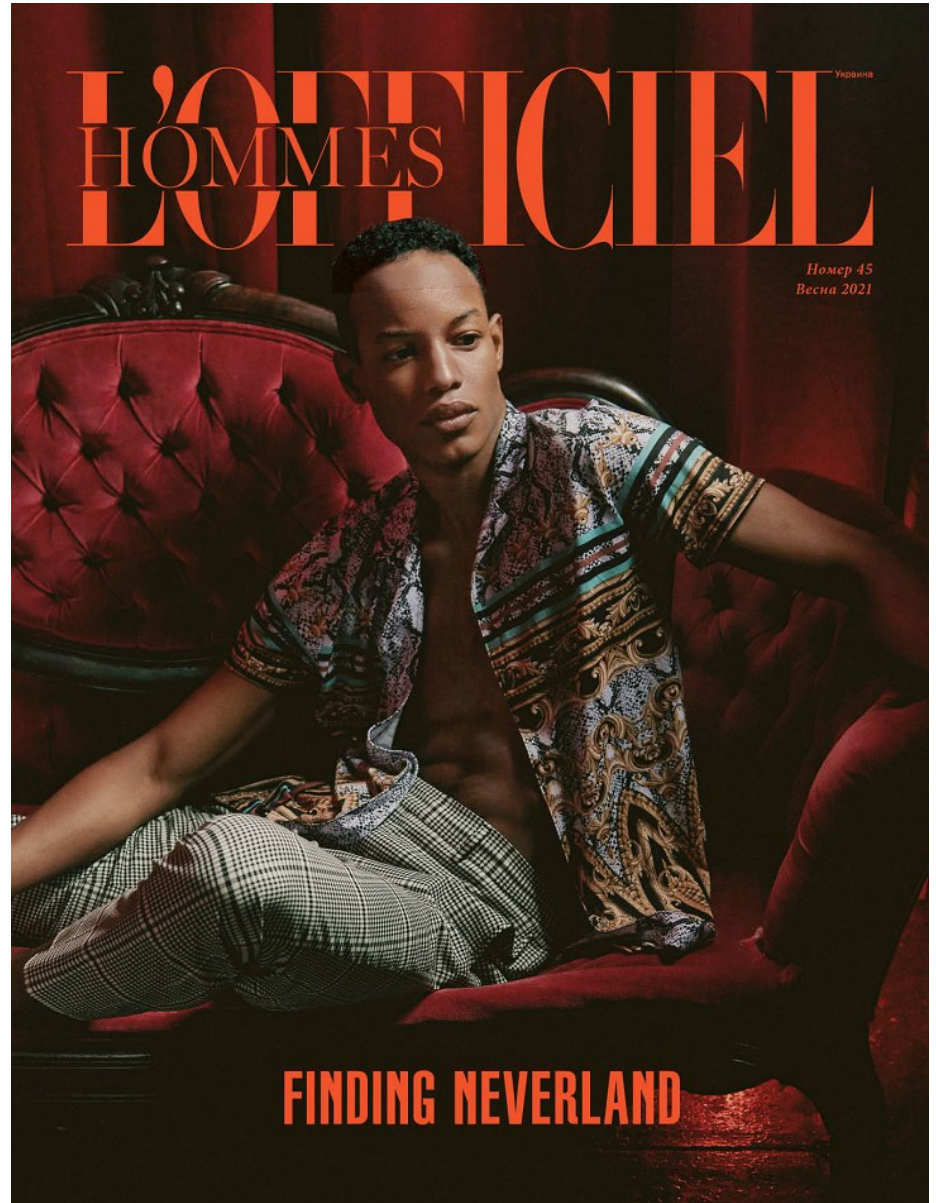

BOSS MODELS

CAPE TOWN

CONRAD B

Height: 188cm Waist: 76cm Suit: 40 L Shoe: 9.5 UK Hair: Black Eyes: Brown

BOSS MODELS

CAPE TOWN

Básicos contemporáneos
Prendas funcionales, con líneas puras y tonos neutros. Conrad Bronfield lleva cazadora de cuero, jersey de manga corta, pantalón y zapatos. Todo de Louis Vuitton.

CONRAD B

Height: 188cm Waist: 76cm Suit: 40 L Shoe: 9.5 UK Hair: Black Eyes: Brown

BOSS MODELS

CAPE TOWN

CONRAD B

Height: 188cm Waist: 76cm Suit: 40 L Shoe: 9.5 UK Hair: Black Eyes: Brown

BOSS MODELS

CAPE TOWN