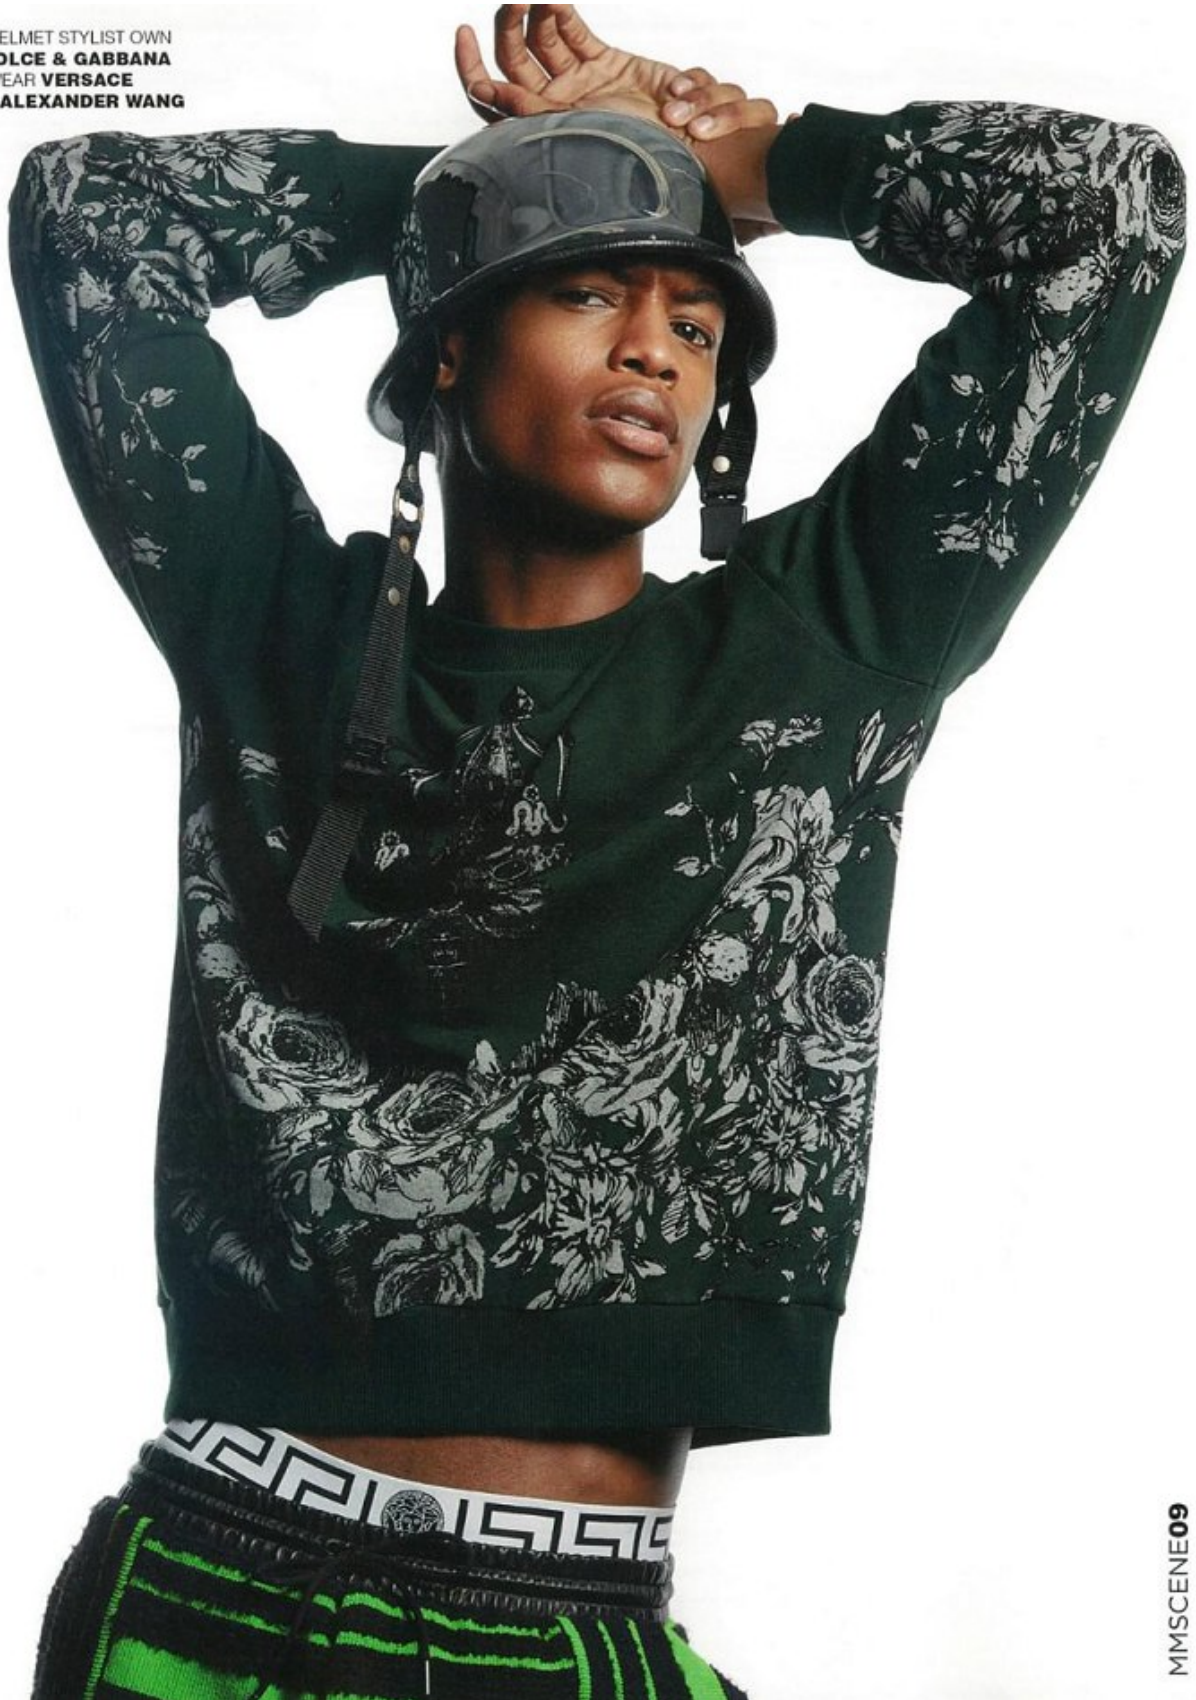

BOSS MODELS

CAPE TOWN

HELMET STYLIST OWN
SWEATSHIRT **DOLCE & GABBANA**
UNDERWEAR **VERSACE**
SHORTS **ALEXANDER WANG**

MMSCENE09

CONRAD B

Height: 188cm Waist: 76cm Suit: 40 L Shoe: 9.5 UK Hair: Black Eyes: Brown