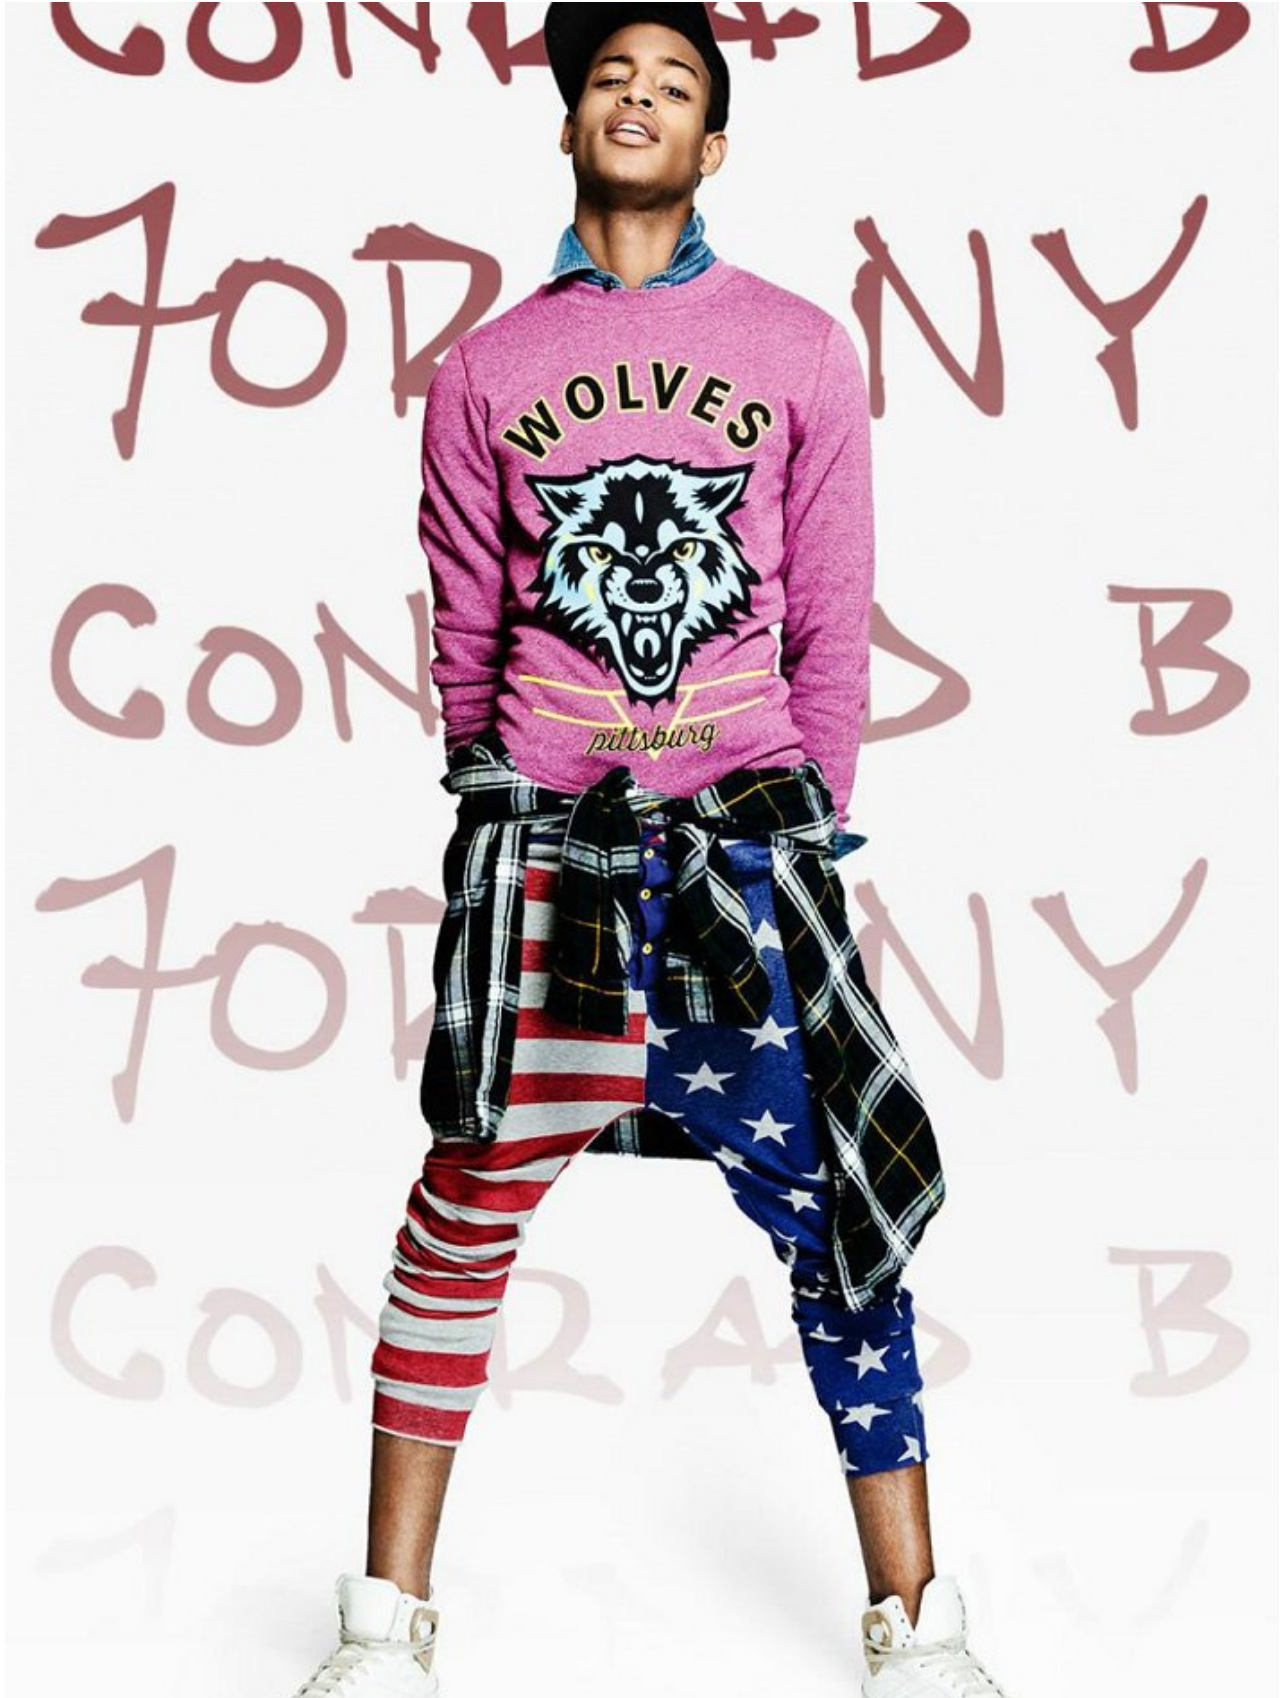

BOSS MODELS

CAPE TOWN

CONRAD B

Height: 188cm Waist: 76cm Suit: 40 L Shoe: 9.5 UK Hair: Black Eyes: Brown