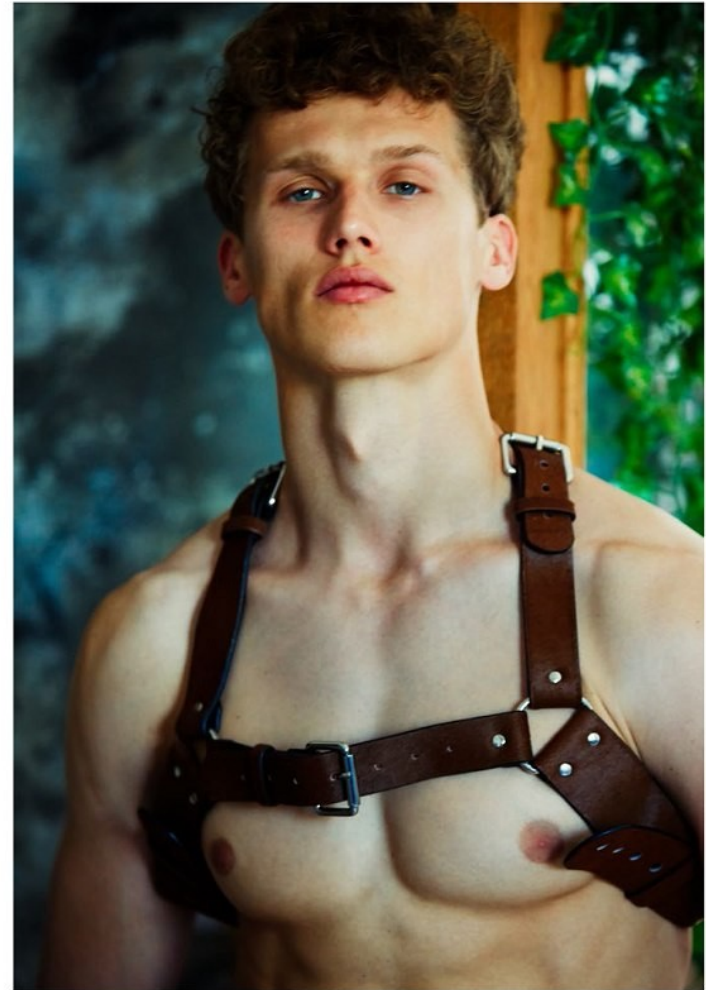

OTTOBRE 2019

09

BRAM VALBRACHT

Height: 190cm Chest: 96cm Waist: 79cm Suit: 38 R Shoe: 10.5 UK Hair: Blonde Eyes: Blue/Grey

BOSS MODELS

CAPE TOWN

En esta página y en la anterior:
Arnés: PRIVATE POLICY
Pantalones: BALLY