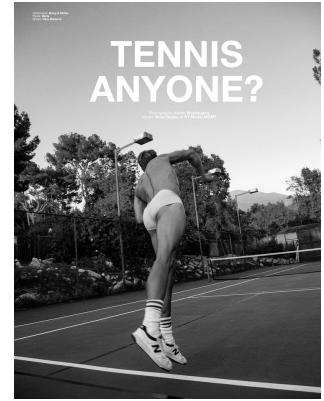

# BOSS MODELS

CAPE TOWN