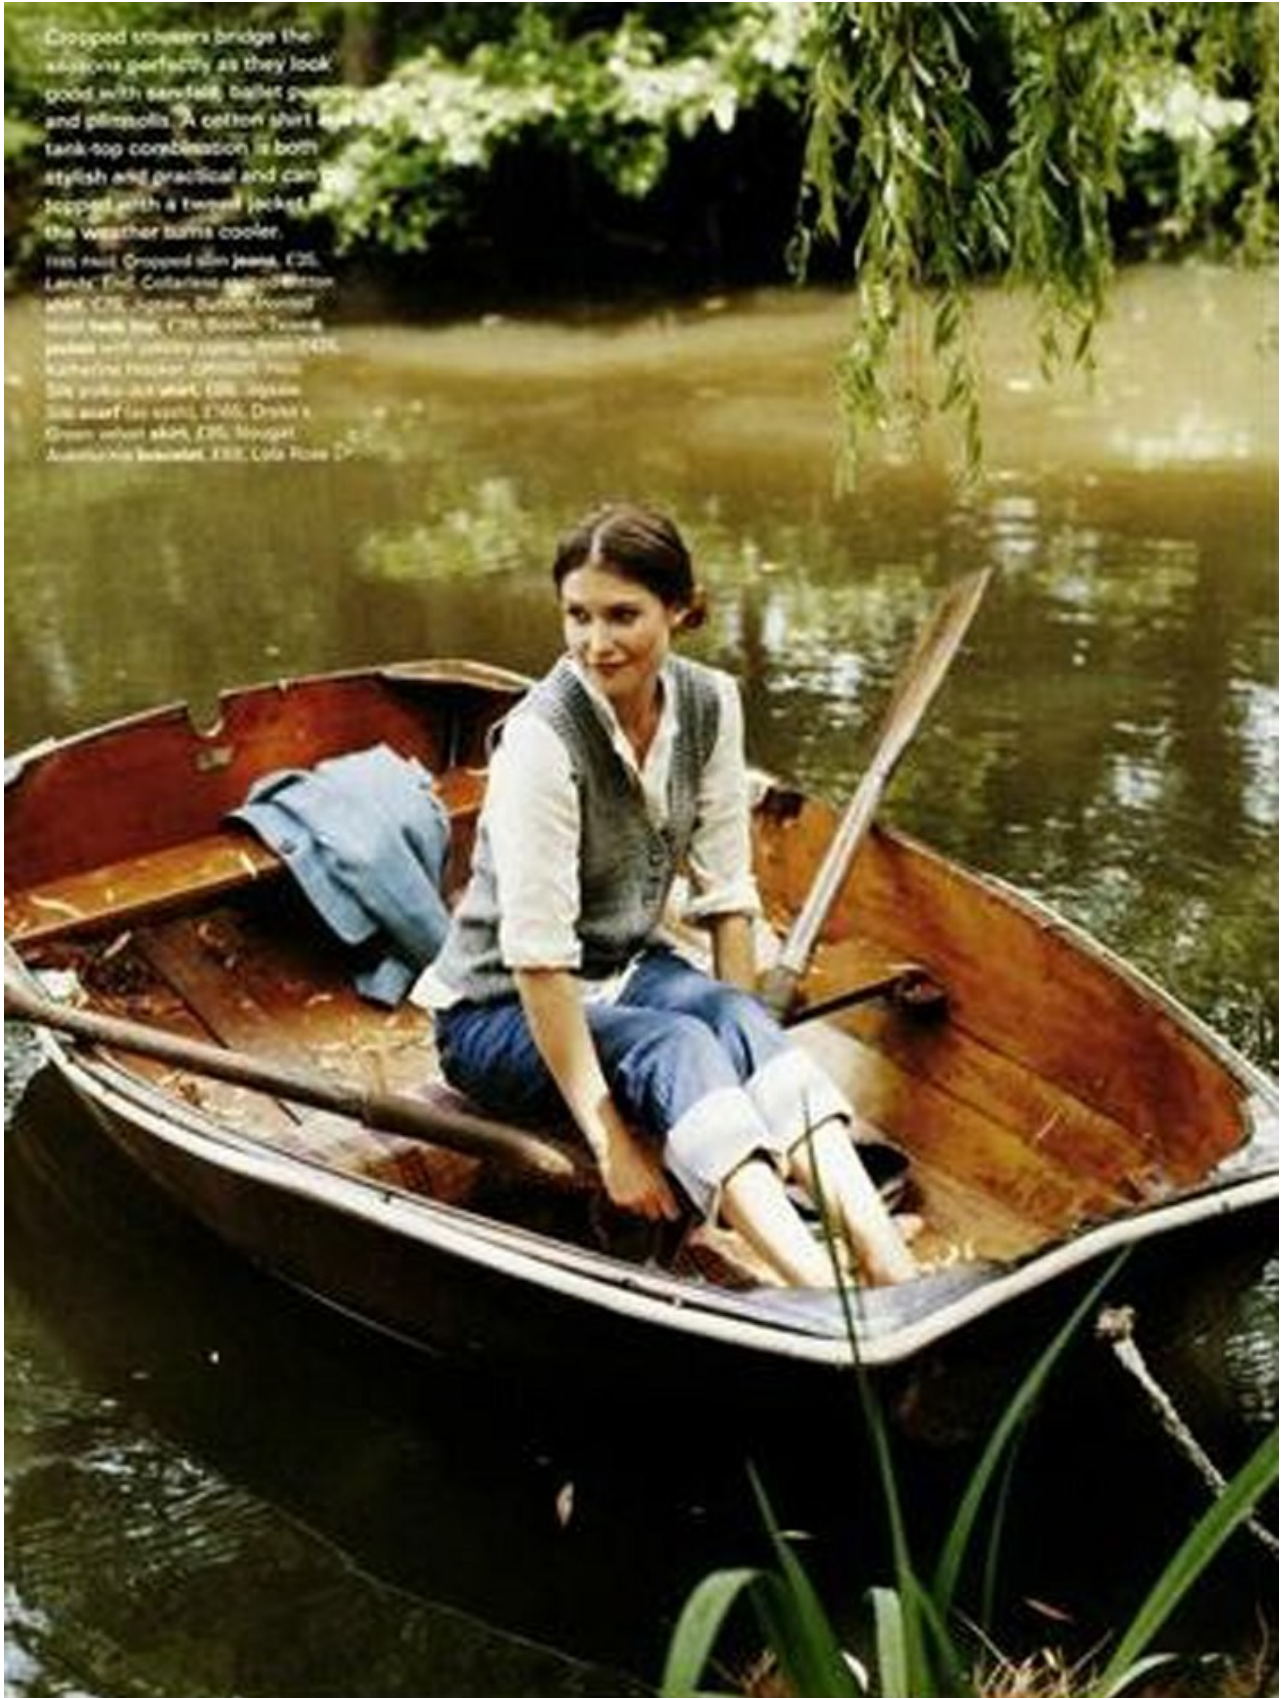

W MANAGEMENT

A Division Of Boss Models

LINDI HINGSTON

Height: 170cm Bust: 86cm Waist: 60cm Hips: 88cm Shoe: 5 UK