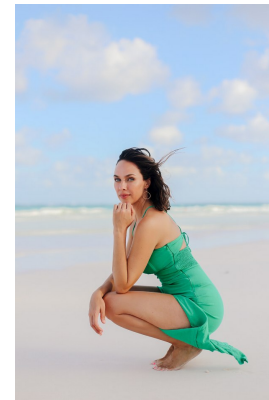

## LARA RORICH

Height: 173cm Bust: 86cm Waist: 63cm Hips: 89cm Shoe: 6 UK Hair: Brown Eyes: Blue