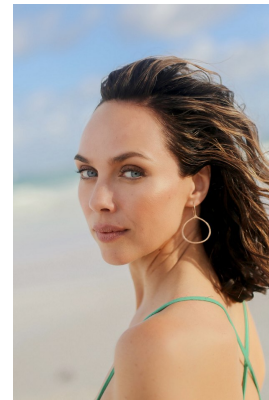

## LARA RORICH

Height: 173cm Bust: 86cm Waist: 63cm Hips: 89cm Shoe: 6 UK Hair: Brown Eyes: Blue