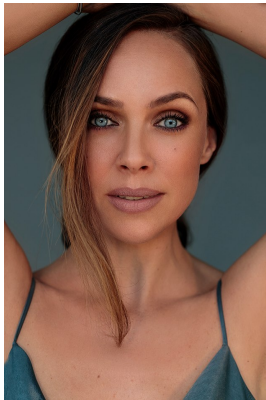

## LARA RORICH

Height: 173cm Bust: 86cm Waist: 63cm Hips: 89cm Shoe: 6 UK Hair: Brown Eyes: Blue