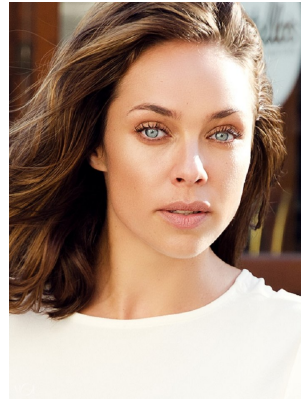

## LARA RORICH

Height: 173cm Bust: 86cm Waist: 63cm Hips: 89cm Shoe: 6 UK Hair: Brown Eyes: Blue