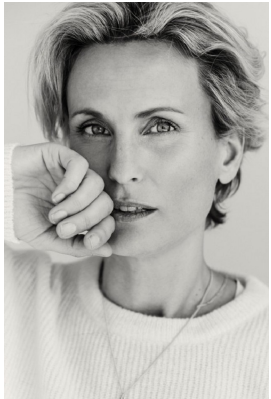

## SJIMMY VAN DEELEN

Height: 177cm Bust: 90cm Hips: 95cm Shoe: 6.5 UK Hair: Blonde Eyes: Blue