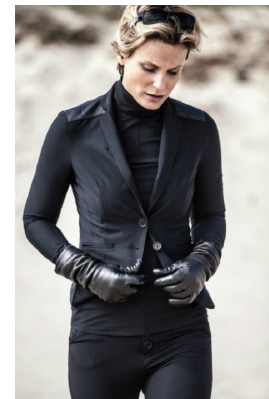

## SJIMMY VAN DEELEN

Height: 177cm Bust: 90cm Hips: 95cm Shoe: 6.5 UK Hair: Blonde Eyes: Blue