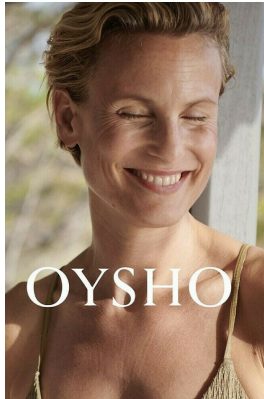

## SJIMMY VAN DEELEN

Height: 177cm Bust: 90cm Hips: 95cm Shoe: 6.5 UK Hair: Blonde Eyes: Blue