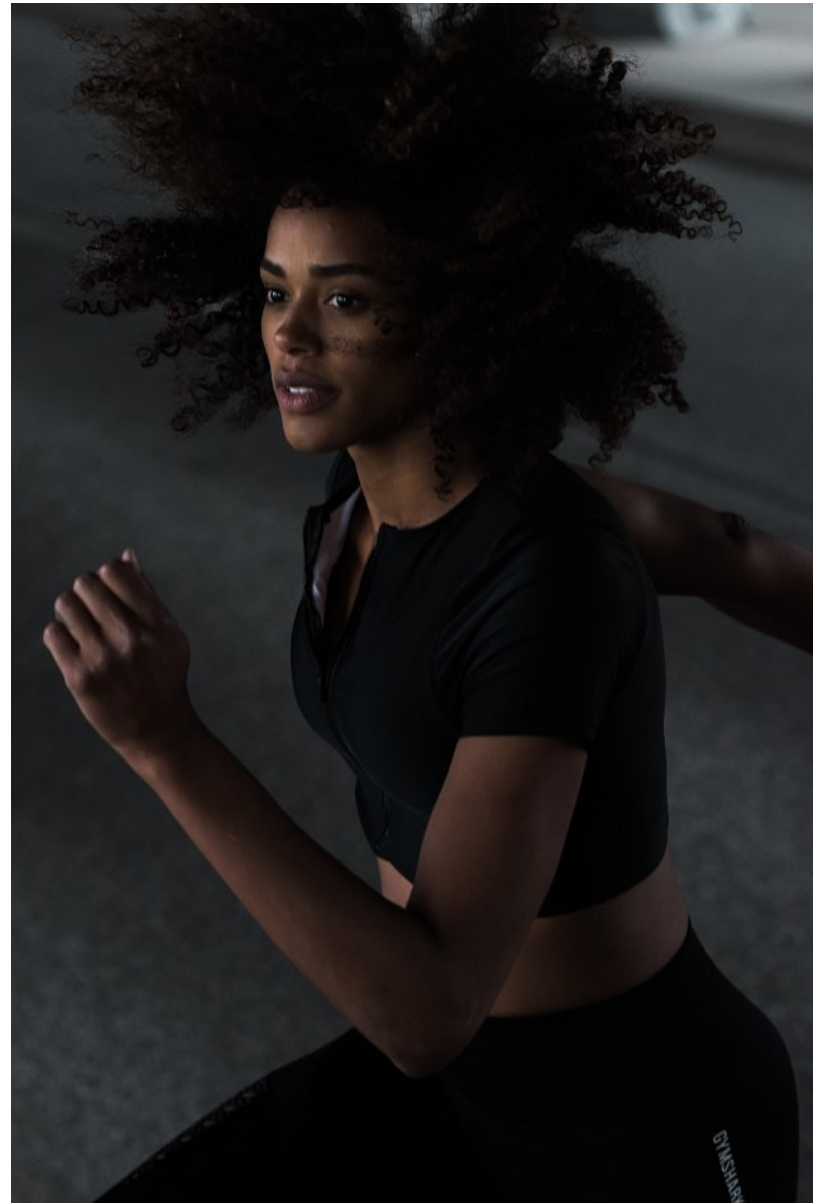

W MANAGEMENT

A Division Of Boss Models

Height: 182cm Bust: 92cm Waist: 74cm Hips: 100cm Shoe: 7.5 UK Hair: Brown Eyes: Brown