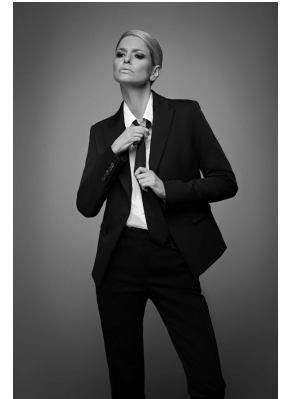

## ANDREA ASHTON (LINDBERG)

Height: 174cm Bust: 86cm Waist: 68cm Hips: 92cm Shoe: 4 UK Hair: Blonde Eyes: Brown