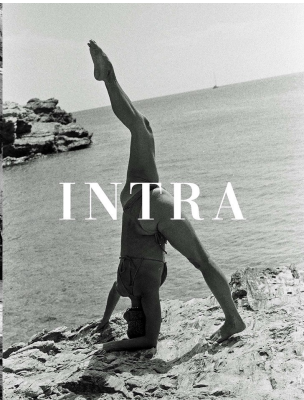

# BOSS MODELS

CAPE TOWN