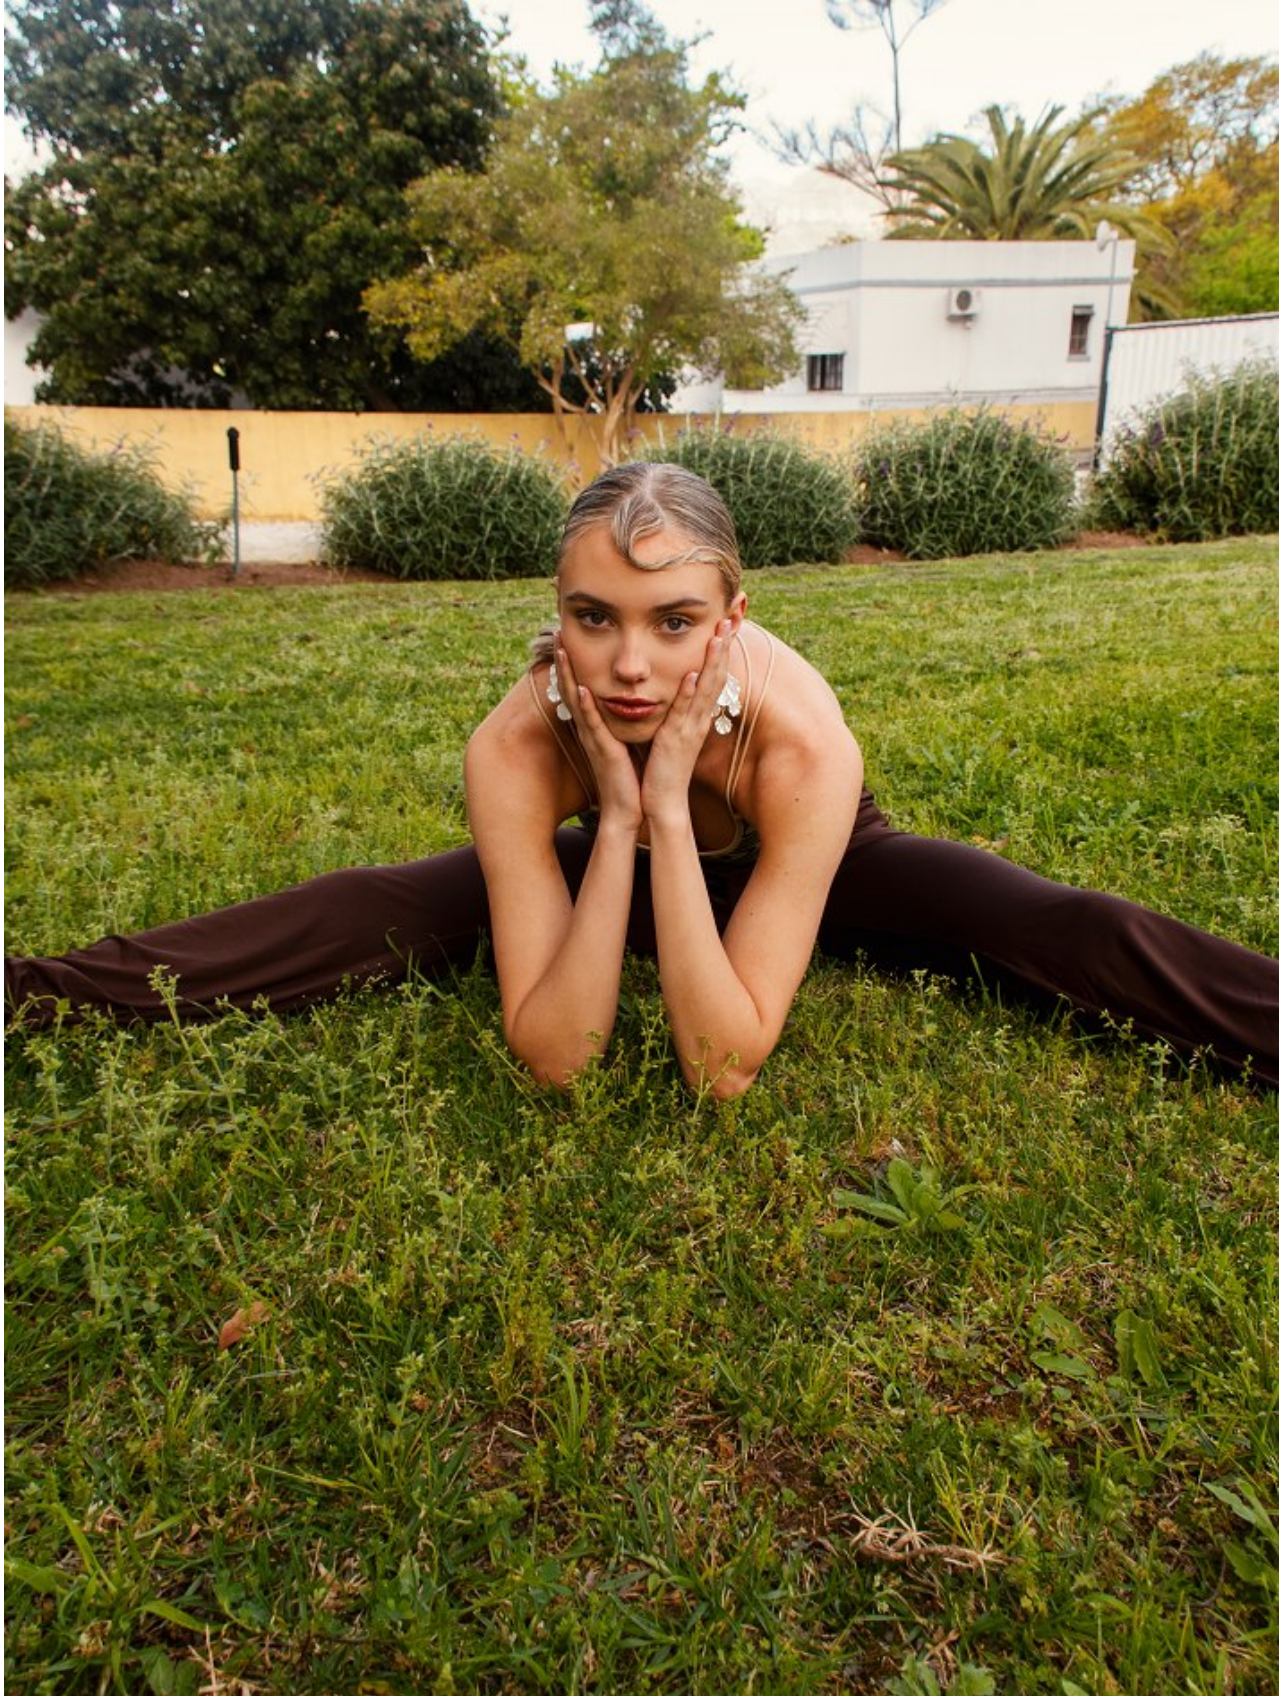

BOSS MODELS

CAPE TOWN

TANEAL MONTGOMERY

Height: 175cm Bust: 90cm Waist: 65cm Hips: 93cm Shoe: 5 UK Hair: Blonde Eyes: Blue