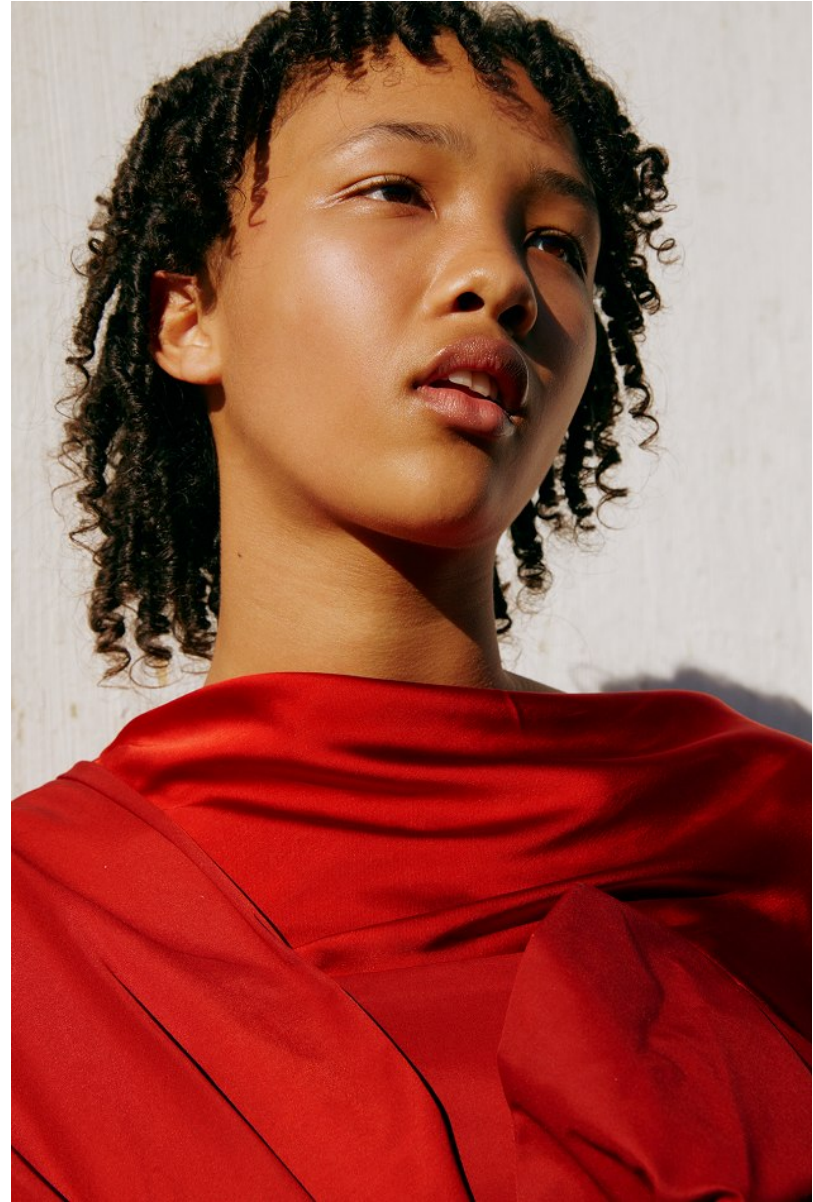

ZEA BARTMAN

Height: 174cm Bust: 85cm Waist: 63cm Hips: 94cm Shoe: 7 UK Hair: Brown Eyes: Brown