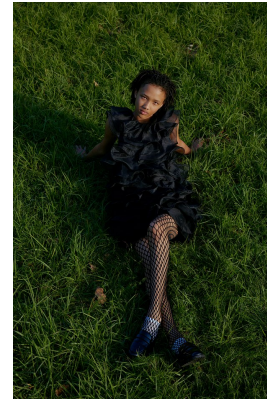

**citizen**  
*A Division Of Boss Models*

**ZEA BARTMAN**

Height: 174cm Bust: 85cm Waist: 63cm Hips: 94cm Shoe: 7 UK Hair: Brown Eyes: Brown