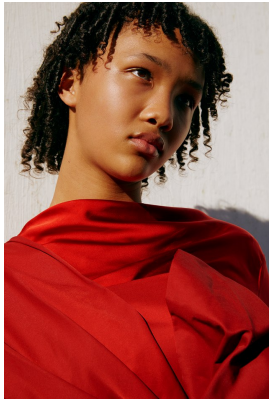

**citizen**  
*A Division Of Boss Models*

**ZEA BARTMAN**

Height: 174cm Bust: 85cm Waist: 63cm Hips: 94cm Shoe: 7 UK Hair: Brown Eyes: Brown