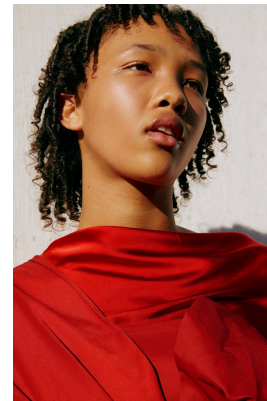

**citizen**  
*A Division Of Boss Models*

**ZEA BARTMAN**

Height: 174cm Bust: 85cm Waist: 63cm Hips: 94cm Shoe: 7 UK Hair: Brown Eyes: Brown