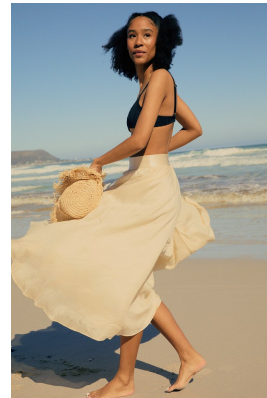

## **CHLOE PETERSEN**

Height: 175cm Bust: 83cm Waist: 67cm Hips: 93cm Shoe: 5 UK Hair: Dark Brown Eyes: Brown