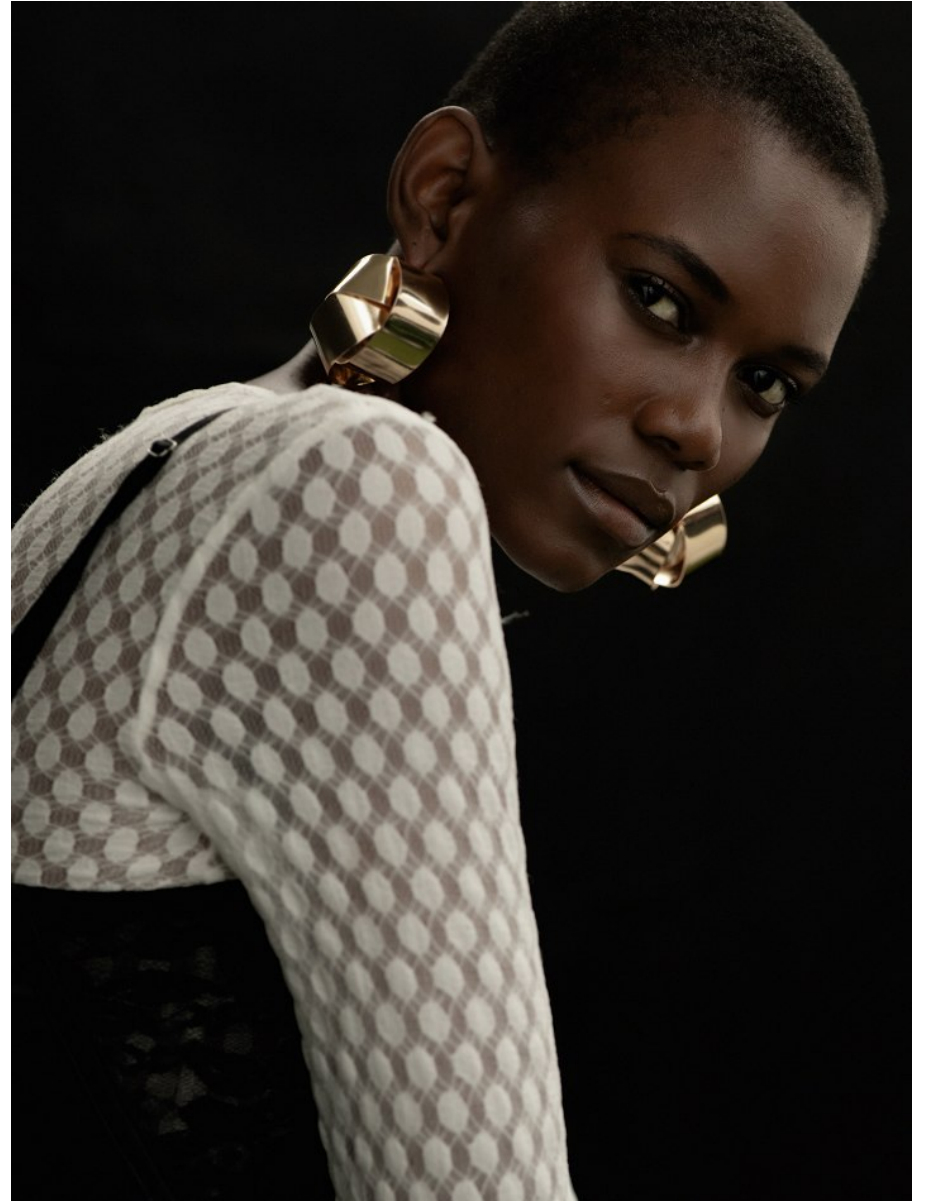

**citizen**  
*A Division Of Boss Models*

**ZIMBINI GUNYATI**

Height: 172cm Bust: 83cm Waist: 60cm Hips: 90cm Shoe: 5 UK Hair: Bald Eyes: Black

**ZIMBINI GUNYATI**

Height: 172cm Bust: 83cm Waist: 60cm Hips: 90cm Shoe: 5 UK Hair: Bald Eyes: Black

**ZIMBINI GUNYATI**

Height: 172cm Bust: 83cm Waist: 60cm Hips: 90cm Shoe: 5 UK Hair: Bald Eyes: Black

**citizen**  
*A Division Of Boss Models*

**ZIMBINI GUNYATI**

Height: 172cm Bust: 83cm Waist: 60cm Hips: 90cm Shoe: 5 UK Hair: Bald Eyes: Black

**ZIMBINI GUNYATI**

Height: 172cm Bust: 83cm Waist: 60cm Hips: 90cm Shoe: 5 UK Hair: Bald Eyes: Black