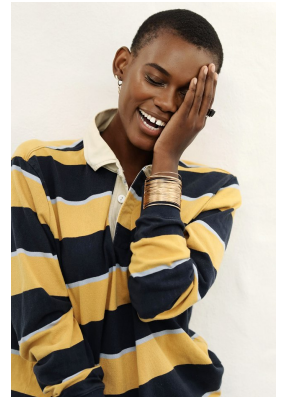

# **citizen**

*A Division Of Boss Models*

## **ZIMBINI GUNYATI**

Height: 172cm Bust: 83cm Waist: 60cm Hips: 90cm Shoe: 5 UK Hair: Bald Eyes: Black