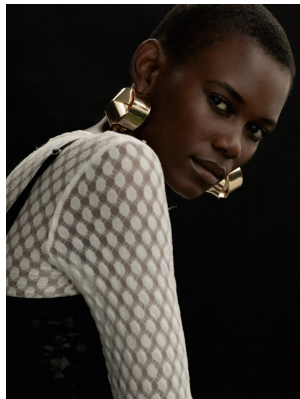

# **citizen**

*A Division Of Boss Models*

## **ZIMBINI GUNYATI**

Height: 172cm Bust: 83cm Waist: 60cm Hips: 90cm Shoe: 5 UK Hair: Bald Eyes: Black