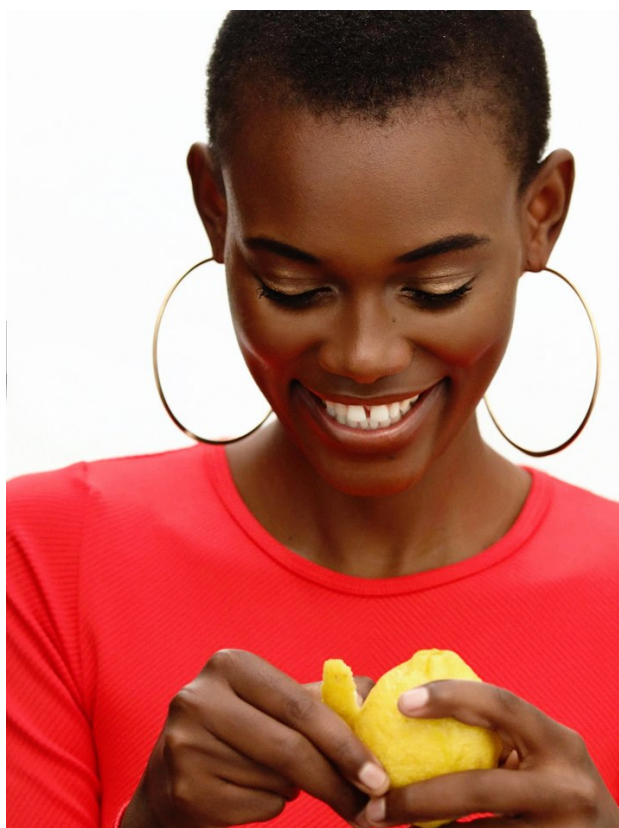

**ZIMBINI GUNYATI**

Height: 172cm Bust: 83cm Waist: 60cm Hips: 90cm Shoe: 5 UK Hair: Bald Eyes: Black

**citizen**  
*A Division Of Boss Models*

**ZIMBINI GUNYATI**

Height: 172cm Bust: 83cm Waist: 60cm Hips: 90cm Shoe: 5 UK Hair: Bald Eyes: Black