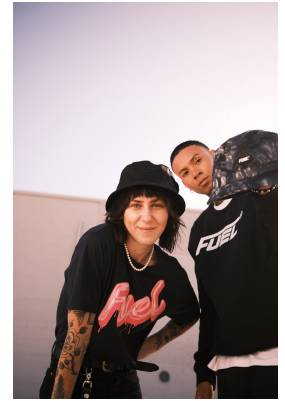

# **citizen**

*A Division Of Boss Models*

## **ANDREA KATZEFF**

Height: 170cm Bust: 83cm Waist: 67cm Hips: 83cm Shoe: 7 UK Hair: Brown Eyes: Blue/Green

**citizen**  
*A Division Of Boss Models*

**ANDREA KATZEFF**

Height: 170cm Bust: 83cm Waist: 67cm Hips: 83cm Shoe: 7 UK Hair: Brown Eyes: Blue/Green