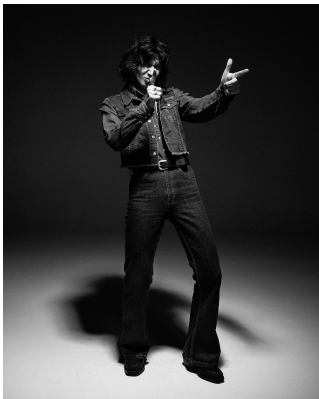

# **citizen**

*A Division Of Boss Models*

## **ANDREA KATZEFF**

Height: 170cm Bust: 83cm Waist: 67cm Hips: 83cm Shoe: 7 UK Hair: Brown Eyes: Blue/Green

**citizen**  
*A Division Of Boss Models*

**ANDREA KATZEFF**

Height: 170cm Bust: 83cm Waist: 67cm Hips: 83cm Shoe: 7 UK Hair: Brown Eyes: Blue/Green