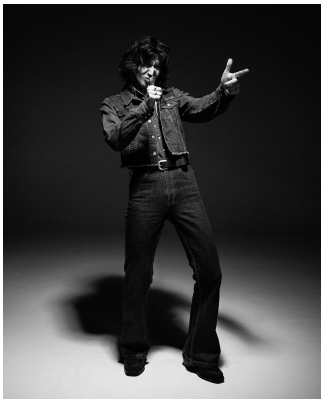

# **citizen**

*A Division Of Boss Models*

## **ANDREA KATZEFF**

Height: 170cm Bust: 83cm Waist: 67cm Hips: 83cm Shoe: 7 UK Hair: Brown Eyes: Blue/Green

**citizen**  
*A Division Of Boss Models*

**ANDREA KATZEFF**

Height: 170cm Bust: 83cm Waist: 67cm Hips: 83cm Shoe: 7 UK Hair: Brown Eyes: Blue/Green