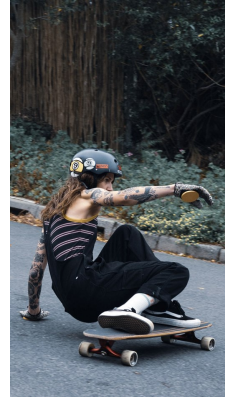

# **citizen**

*A Division Of Boss Models*

## **ANDREA KATZEFF**

Height: 170cm Bust: 83cm Waist: 67cm Hips: 83cm Shoe: 7 UK Hair: Brown Eyes: Blue/Green

**citizen**  
*A Division Of Boss Models*

**ANDREA KATZEFF**

Height: 170cm Bust: 83cm Waist: 67cm Hips: 83cm Shoe: 7 UK Hair: Brown Eyes: Blue/Green