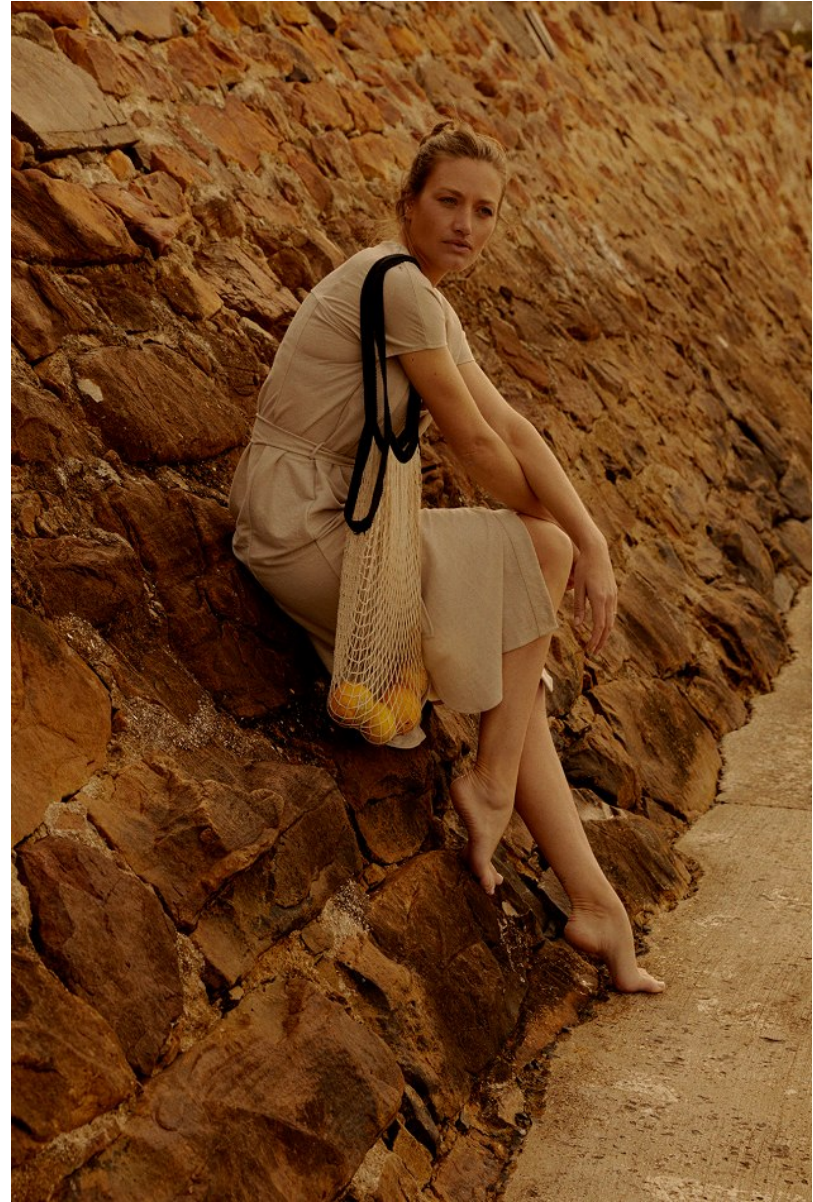

BOSS MODELS

CAPE TOWN

Height: 177cm Bust: 81cm Waist: 64cm Hips: 92cm Shoe: 6 UK Hair: Blonde Eyes: Blue/Green