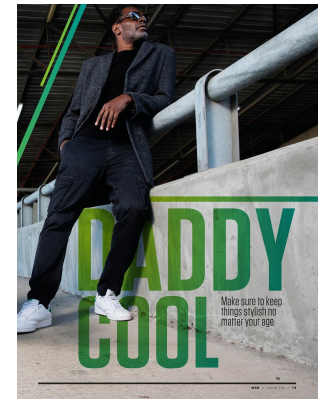

# BOSS MODELS

CAPE TOWN