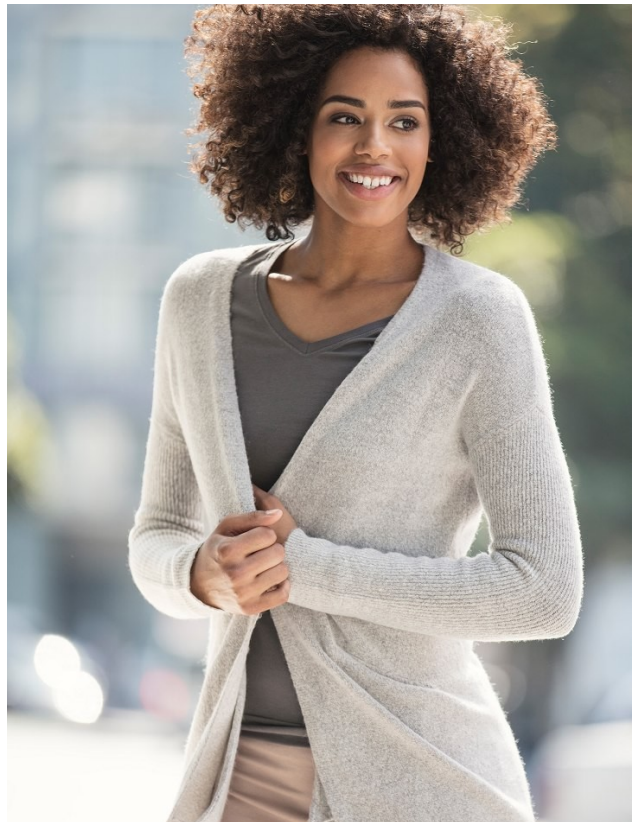

W MANAGEMENT

A Division Of Boss Models

CHRISTINA EVANS

Height: 182cm Bust: 92cm Waist: 75cm Hips: 101cm Shoe: 7.5 UK Hair: Brown Eyes: Brown