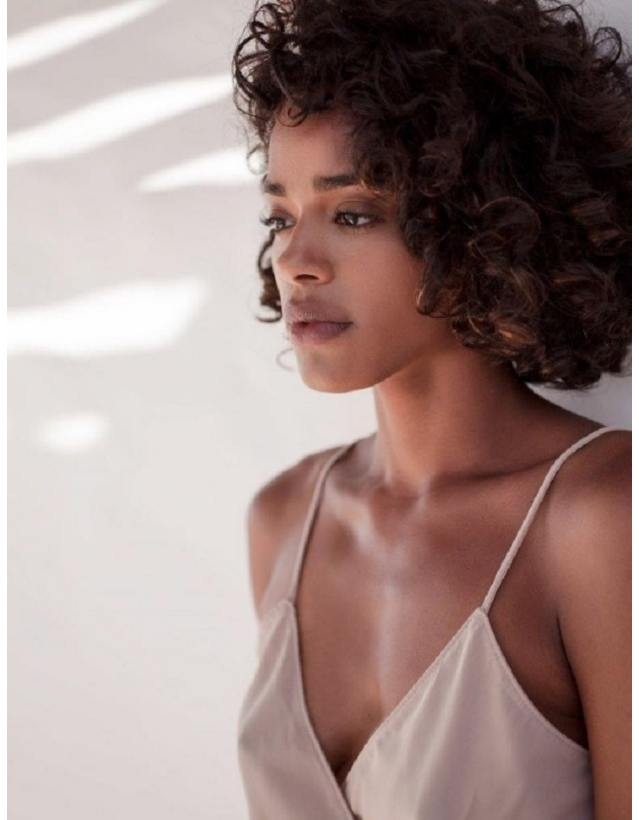

W MANAGEMENT

A Division Of Boss Models

CHRISTINA EVANS

Height: 182cm Bust: 92cm Waist: 75cm Hips: 101cm Shoe: 7.5 UK Hair: Brown Eyes: Brown